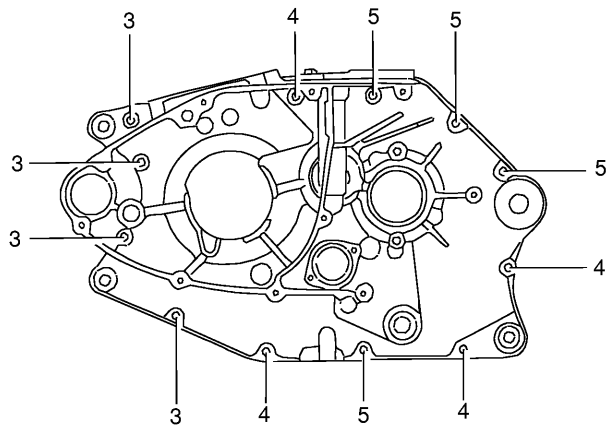

Ref No	Part No	Description
1	11100-44A20	Head Assy, Cylinder
2	11115-05270	• . Guide, Valve
3	09381-10004	• . Snap Ring
4	09206-08001	• . Pin
5	01550-06353	• . Bolt
6	01550-06603	• . Bolt
7	11141-05201	Gasket, Cylinder Head
7	11141-05202	Gasket, Cylinder Head
8	04211-11169	Knock Pin
9	09168-06023	Gasket (5.8x13x1.2)
10	08316-10083	Nut
11	09159-08074	Nut
12	09160-08053	Gasket (8.5x19x2.3)
13	09168-08021	Gasket (8.5x17x2.3)
14	09482-00223	Spark Plug (denso,x24esr-u)
14	09482-00399	Spark Plug (ngk,dr8ea)
15	11175-18900	Cap, Inspection
16	09280-30001	O Ring (d:3,id:29.5)
17	09241-22002	Plug
18	11151-45000	Pad, Cylinder Head Rubber
19	13101-44A20	Pipe, Intake
19a	13118-44A20	• . O Ring
20	02112-36163	Screw
21	09402-48208	Clamp
22	09103-08082	Bolt (8x50)
23	08319-31083	Nut
24	11401-05884	Gasket Set

Ref No	Part No	Description
1	11210-44A10	Cylinder
2	09108-08062	Stud Bolt (8x150)
3	09108-08089	Stud Bolt (8x155)
4	01421-06253	Stud Bolt
5	08316-10063	Nut
6	11241-05311	Gasket, Cylinder
7	04211-11149	Knock Pin

Ref No	Part No	Description
1	12760-44A00	Chain, Cam Shaft Drive
2	12771-05200	Guide, Cam Chain
3	12811-05220	Tensioner, Cam Chain
4	12812-32410	Bolt, Cam Chain Tensioner
5	09168-08008	Gasket (8.2x14x1)
6	12830-05200	Adjuster Assy, Tensioner
6	12830-05202	Adjuster Assy, Tensioner
7	09440-12030	• Spring
8	09440-09018	• Spring
8	09440-08035	• Spring
9	12838-45001	• Screw
10	08322-01083	• Washer
11	08310-00083	• Nut
11	08316-10083	• Nut
12	09280-06005	• O Ring (d:1.9,id:5.7)
13	12837-32410	Gasket, Tensioner Adjuster
14	01500-06203	Bolt