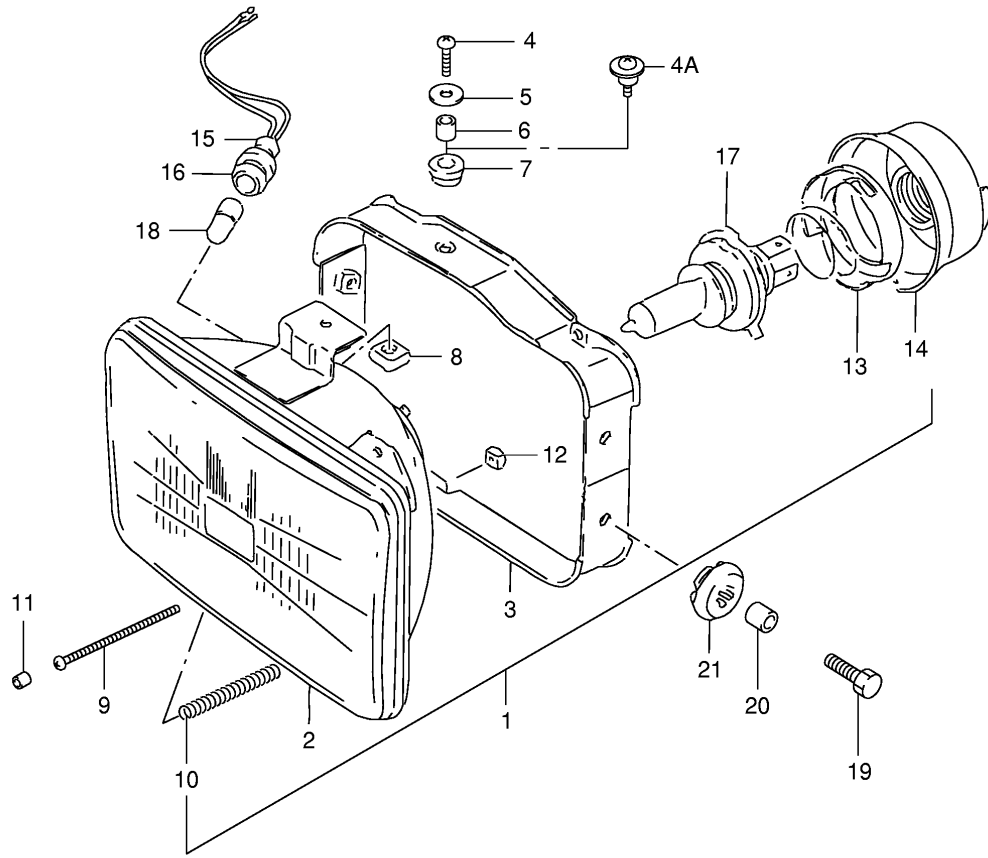

Ref No	Part No	Description
1	35100-42A60-999	Headlamp Assy
1	35100-42A50-999	Headlamp Assy
2	35121-42A60	• Lamp Unit
2	35121-14A51	• Lamp Unit
3	35141-14A00	• Ring, Mounting
4a	35136-38A00	• Screw
7	35139-45230	• Cushion
8	35135-45900	• Nut
9	35151-45900	• Screw
10	35154-49200	• Spring
11	35158-43400	• Cover, Spring
12	35135-45600	• Nut
13	35136-01A00	• Holder, Valve
14	35173-01440	• Cover, Socket
15	36118-42A60	• Socket
15	36118-12E20	• Socket
16	36116-22630	• Rubber, Joint
17	09471-12060	Bulb (12v,60/55w)
18	09471-12063	Bulb (12v,4w)
19	09116-06167	Bolt (6x20)
20	09180-06263	Spacer (6.5x9x9)
21	09320-09018	Cushion