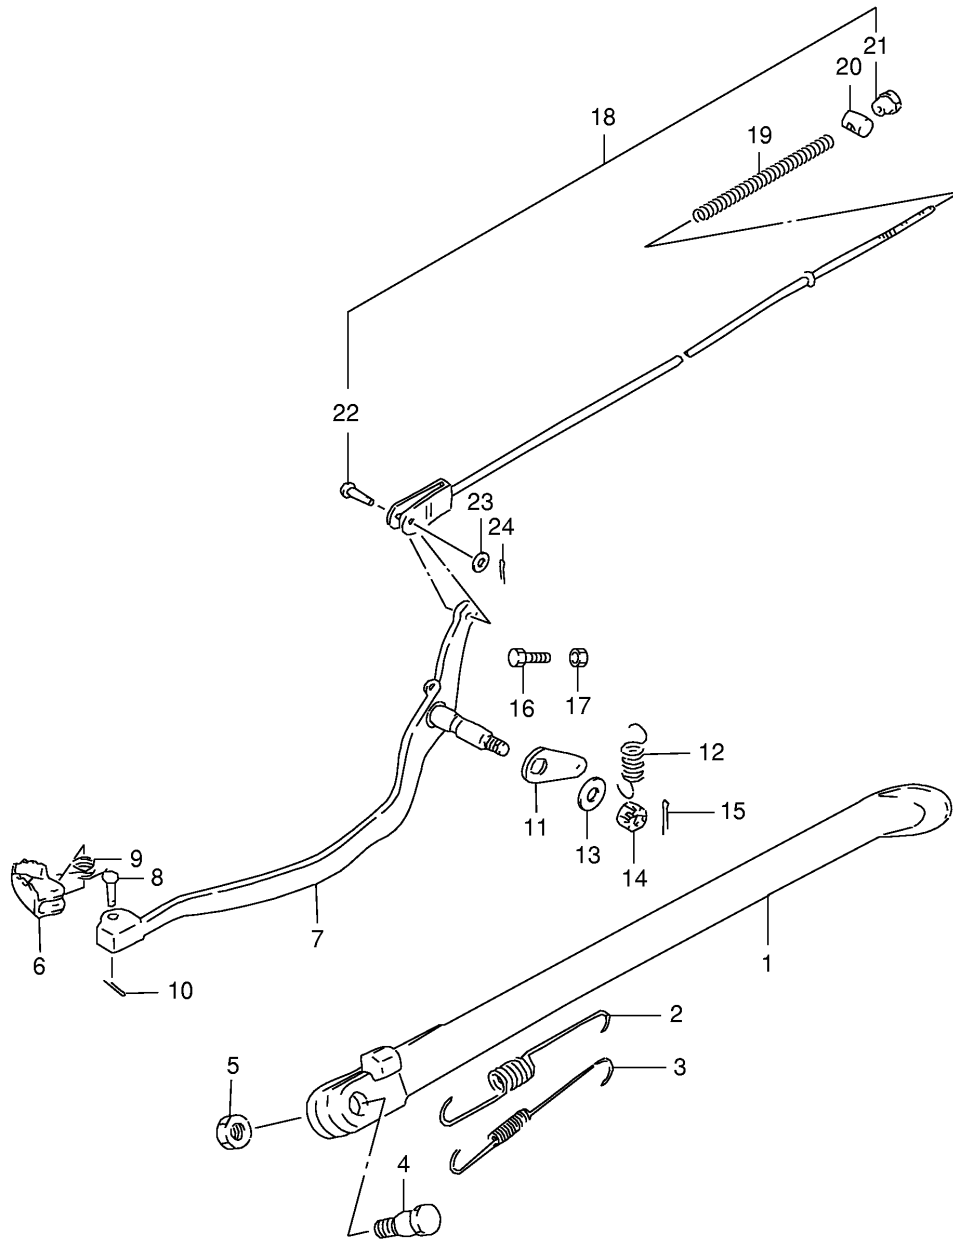

Ref No	Part No	Description
2	09443-20003	Spring, Outer
3	09443-12035	Spring, Inner
4	09111-10019	Bolt
5	09159-10097	Nut
6	43110-14130	Pedal, Brake
7	43120-44A12	Arm, Brake Pedal
8	09200-06038	Pin
9	09444-11005	Spring
10	04111-20158	Cotter Pin
11	43128-38200	Arm, Brake Return Spring
12	09443-14002	Spring
13	08211-08202	Thrust Washer
14	08314-40083	Nut
15	04111-20208	Cotter Pin
16	09100-06009	Bolt (6x23)
17	08310-00063	Nut
18	43300-44A03	Rod Assy, Rear Brake
19	09440-09004	• Spring
20	09209-13018	• Pin
21	09150-06014	• Nut
22	09200-06013	• Pin
23	08322-01063	• Washer
24	04111-20208	• Cotter Pin