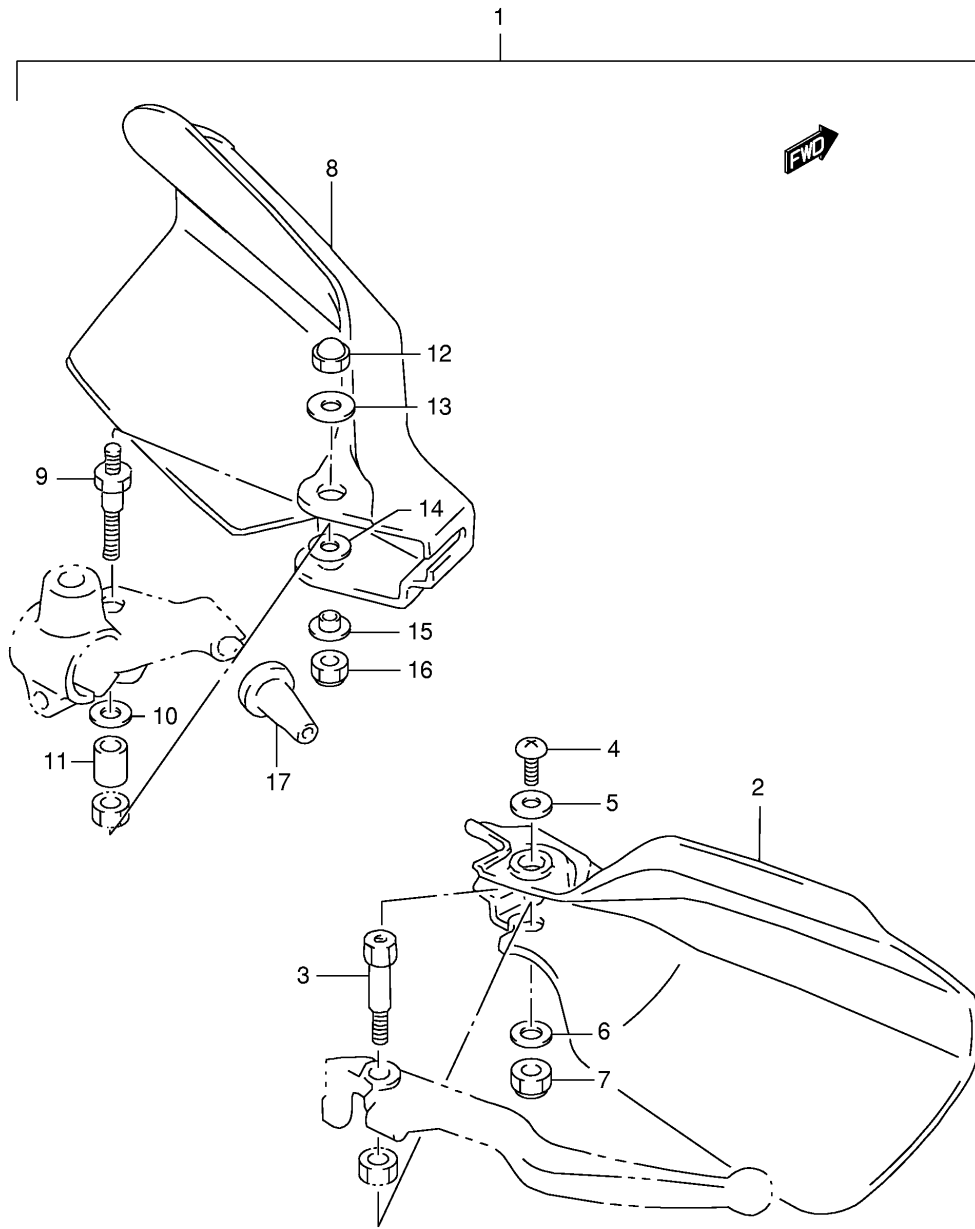

Ref No	Part No	Description
1	57300-05810-Z16	Cover Set, Knuckle (purple)
2	57341-05D00-Z16	. Cover, Knuckle Rh (purple)
3	57431-05D00	. Bolt
4	02142-05107	. Screw
5	09160-05017	. Washer (5.5x16x1.2)
6	09160-06042	. Washer (6.5x17x1.6)
7	08319-21068	. Nut
8	57541-31D00-Z16	. Cover, Knuckle Lh (purple)
9	57531-44B00	. Bolt
10	57533-44B00	. Washer
11	57532-44B00	. Spacer
12	08313-10067	. Nut
13	09160-06066	. Washer (6.5x20x1.6)
14	09160-06019	. Washer (6.5x16x1.2)
15	09169-06055	. Washer
16	08319-21068	. Nut
17	58273-31000	. Boot, Clutch Cable