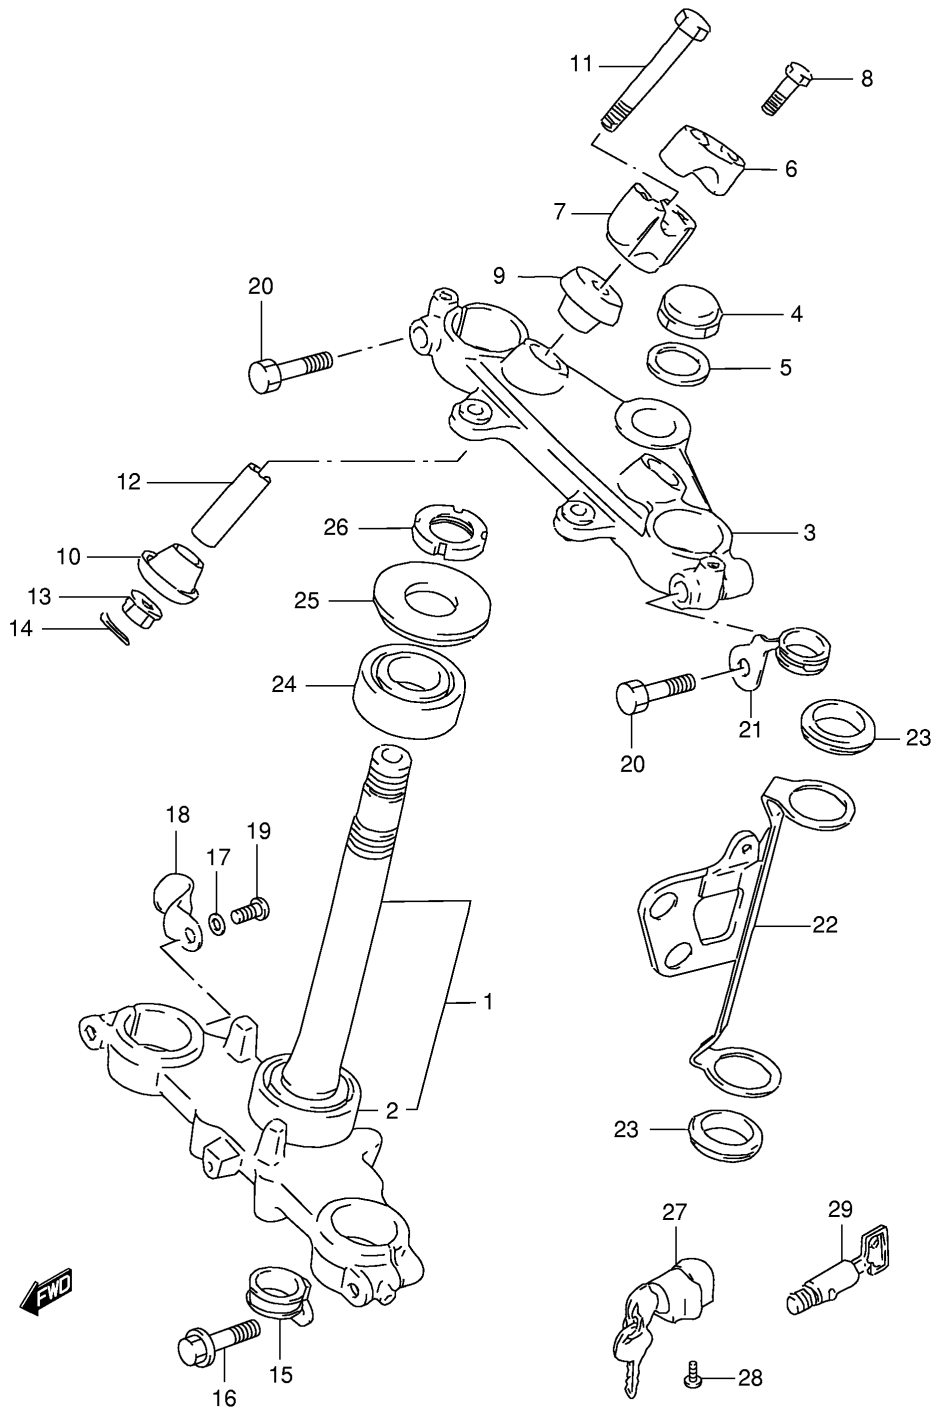

Ref No	Part No	Description
1	57300-05810-019	Cover Set, Knuckle (black)
1	57300-05810-30H	Cover Set, Knuckle (white)
2	57341-05D00-019	• Cover, Knuckle Rh (black)
2	57341-05D00-30H	• Cover, Knuckle Rh (white)
3	57431-05D00	• Bolt
4	02142-05107	• Screw
5	09160-05043	• Washer (5.5x16x1.2)
6	09160-06130	• Washer (6.5x16x1.6)
7	08319-21068	• Nut
8	57541-31D00-019	• Cover, Knuckle Lh (black)
8	57541-31D00-30H	• Cover, Knuckle Lh (white)
9	57531-44B01	• Bolt
10	57533-44B00	• Washer
11	57532-44B00	• Spacer
12	08313-10067	• Nut
13	09160-06066	• Washer (6.5x20x1.6)
14	09160-06019	• Washer (6.5x16x1.2)
15	09169-06055	• Washer
16	08319-21068	• Nut
17	58273-31000	• Boot, Clutch Cable

Ref No	Part No	Description
1	51410-42AB0-291	Stem, Steering
2	09265-30009	• . Bearing (30x55x17)
3	51311-44AA0-291	Head, Steering Stem (black)
4	51353-24B00	Nut, Cap
5	51354-14D00	Washer
6	56211-27200-291	Holder, Handle Upper (black)
7	56221-42A00-291	Holder, Handle Lower (black)
8	01550-08353	Bolt
9	56240-42A00	Rubber, Handle Holder
11	56321-28C60	Bolt, Lower Holder
12	56243-42A00	Spacer
13	08319-31107	Nut
15	51452-42A00	Clip
16	01550-10403	Bolt
17	08321-01067	Lock Washer
18	51452-05130	Clip
19	02112-06087	Screw
20	01550-10403	Bolt
21	51452-48700	Clip
22	51530-42A00	Bracket, Headlamp Rh
22	51540-42A00	Bracket, Headlamp Lh
23	51553-34280	Cushion
24	09265-25019	Bearing (25x47x15)
25	51643-01B10	Seal, Steering Upper Dust
26	51631-08D30	Nut, Steering
27	51900-44810	Lock Set, Steering
28	02112-35123	Screw
29	51900-30901	Lock Assy, Steering (neiman)