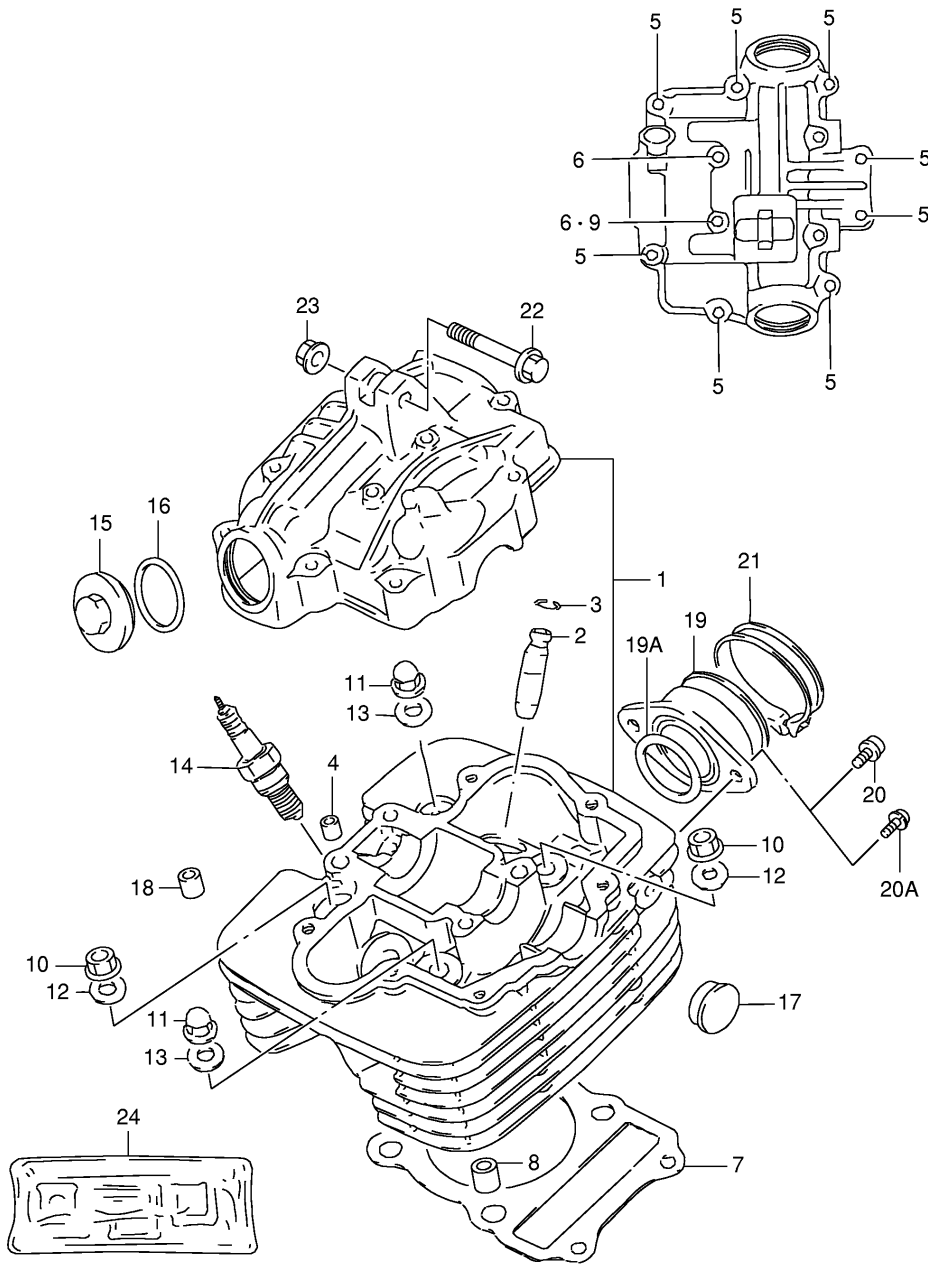

Ref No	Part No	Description
1	11100-44A20	Head Assy, Cylinder
2	11115-05270	• . Guide, Valve
3	09381-10004	• . Snap Ring
4	09206-08001	• . Pin
5	01550-06353	• . Bolt
6	01550-06603	• . Bolt
7	11141-05201	Gasket, Cylinder Head
7	11141-05202	Gasket, Cylinder Head
8	04211-11169	Knock Pin
9	09168-06023	Gasket (5.8x13x1.2)
10	08316-10083	Nut
11	09159-08074	Nut
12	09160-08053	Gasket (8.5x19x2.3)
13	09168-08021	Gasket (8.5x17x2.3)
14	09482-00223	Spark Plug (denso,x24esr-u)
14	09482-00399	Spark Plug (ngk,dr8ea)
15	11175-18900	Cap, Inspection
16	09280-30001	O Ring (d:3,id:29.5)
17	09241-22002	Plug
18	11151-45000	Pad, Cylinder Head Rubber
19	13101-44A20	Pipe, Intake
19a	13118-44A20	• . O Ring
20	02112-36163	Screw
21	09402-48208	Clamp
22	09103-08082	Bolt (8x50)
23	08319-31083	Nut
24	11401-05884	Gasket Set

Ref No	Part No	Description
1	11210-44A10	Cylinder
2	09108-08062	Stud Bolt (8x150)
3	09108-08089	Stud Bolt (8x155)
4	01421-06253	Stud Bolt
5	08316-10063	Nut
6	11241-05311	Gasket, Cylinder
7	04211-11149	Knock Pin

Ref No	Part No	Description
1	11340-42A20	Cover, Clutch
1a	11971-45010	• Lens, Oil Level
2	11482-05211	Gasket, Clutch Cover
3	04211-13189	Knock Pin
4	09168-06024	Gasket (5.8x11x1.2)
4	09168-06023	Gasket (5.8x13x1.2)
5	01547-06303	Bolt
6	01547-06453	Bolt
7	09259-20019	Plug (20x10)
8	09280-17003	O Ring (d:3.1,id:16.8)
9	09247-14026	Plug
10	09168-14002	Gasket (13.8x18.8x0.4)
11	11342-12C51	Plug, Clutch Cover Kick
12	11351-42A20	Cover, Magneto
13	11483-05312	Gasket, Magneto Cover
14	01547-06303	Bolt
15	01547-06353	Bolt
16	01547-06403	Bolt
17	01547-06503	Bolt
18	09247-12104	Plug
19	09168-12002	Gasket (12x16x2)
20	09259-26011	Plug
21	09280-22008	O Ring (d:3.1,id:22.7)
22	04211-09129	Knock Pin
23	11360-44A20	Cover, Engine Sprocket
24	01547-06253	Bolt
25	01547-06353	Bolt