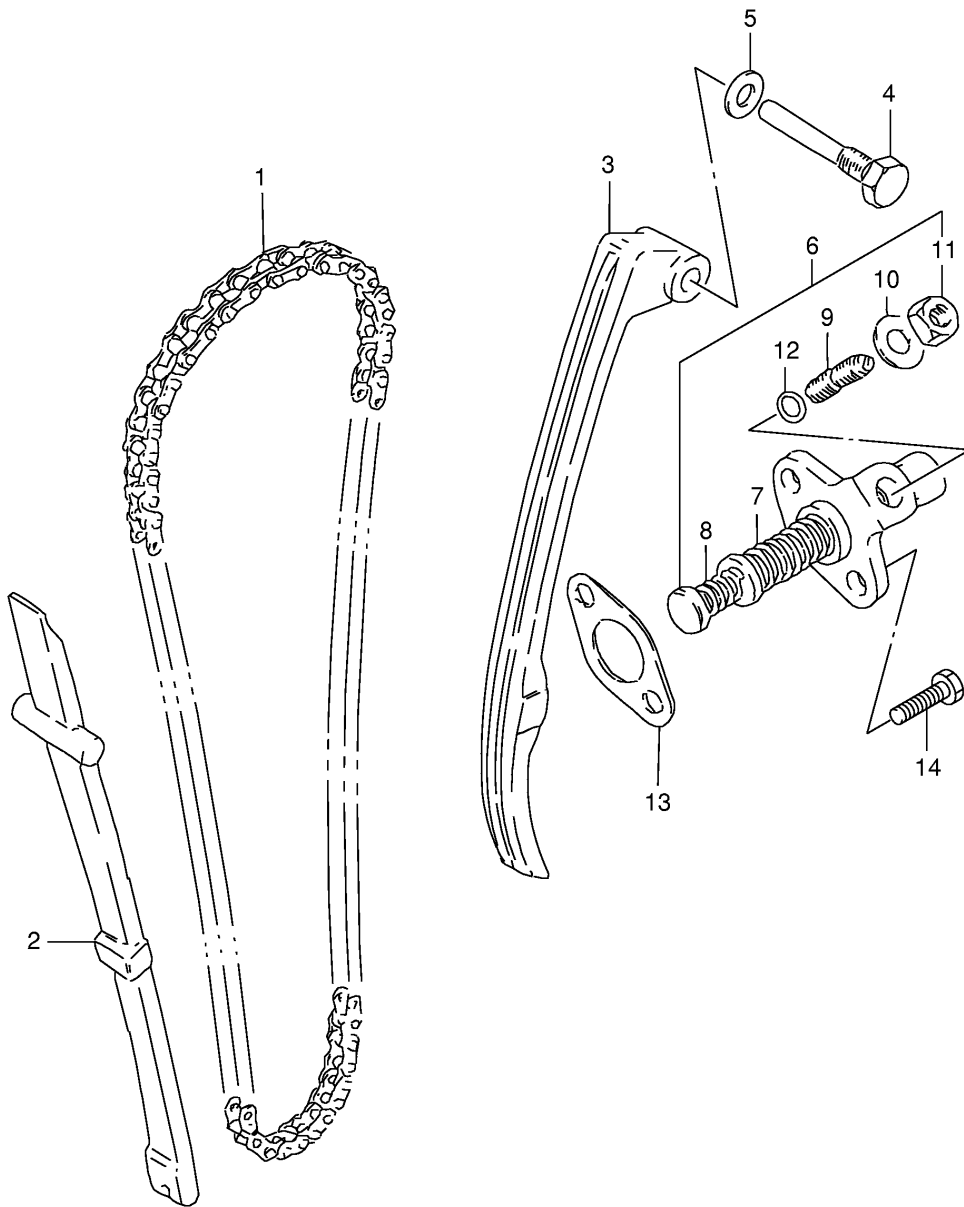

Ref No	Part No	Description
1	12611-05300	Gear, Starter Idler
2	09206-13003	Pin
3	09180-13006	Spacer
4	12600-05872	Clutch Set, Starter
5	09263-22031	. Bearing
6	09261-10003	. Roller
7	09440-03004	. Spring
8	12633-05300	. Piece, Push
9	07130-06163	Bolt
10	12649-05300	Shim, Starter Clutch Hub

Ref No	Part No	Description
1	12711-44A02	Cam Shaft
2	12741-05201	Sprocket, Cam Shaft (nt:32)
3	09261-05005	Roller
4	12747-05201	Washer, Sprocket
5	09111-06032	Bolt
6	09390-22002	C Ring
7	12850-25C00	Arm, Valve Rocker
8	12842-32411	• . Screw, Adjusting
9	12843-32400	• . Nut
10	12861-05201	Shaft, Valve Rocker Arm
11	09280-09005	O Ring (d:1.9,id:8.6)
12	09164-12021	Washer
13	09168-06023	Gasket (5.8x13x1.2)
14	01550-06253	Bolt
15	12911-04B00	Valve, Intake
16	12912-24400	Valve, Exhaust
17	12920-05240	Spring Set, Valve
18	12931-49200	Retainer, Valve Spring
19	12932-24400	Cotter, Valve
20	12933-49201	Seat, Valve Spring
21	09289-05015	Oil Seal

Ref No	Part No	Description
1	12760-44A00	Chain, Cam Shaft Drive
2	12771-05200	Guide, Cam Chain
3	12811-05220	Tensioner, Cam Chain
4	12812-32410	Bolt, Cam Chain Tensioner
5	09168-08008	Gasket (8.2x14x1)
6	12830-05200	Adjuster Assy, Tensioner
6	12830-05202	Adjuster Assy, Tensioner
7	09440-12030	• Spring
8	09440-09018	• Spring
8	09440-08035	• Spring
9	12838-45001	• Screw
10	08322-01083	• Washer
11	08310-00083	• Nut
11	08316-10083	• Nut
12	09280-06005	• O Ring (d:1.9,id:5.7)
13	12837-32410	Gasket, Tensioner Adjuster
14	01500-06203	Bolt