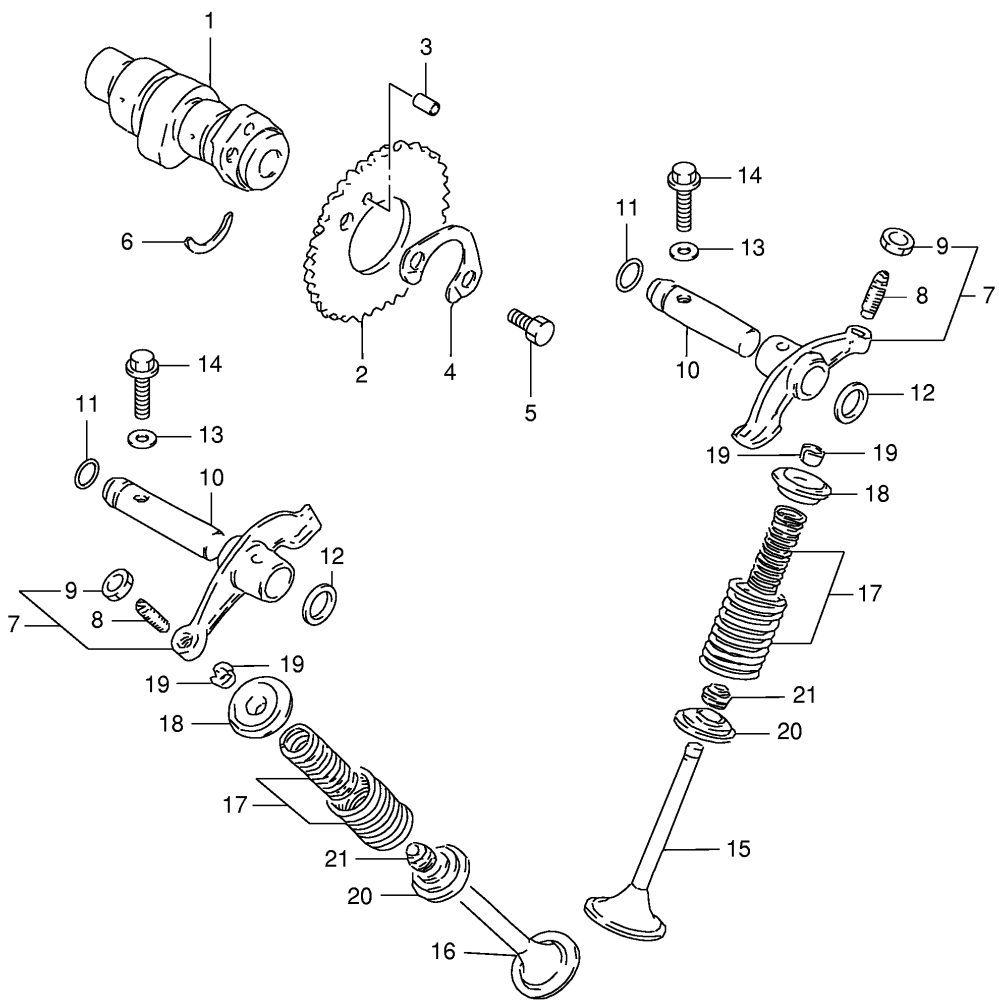

Ref No	Part No	Description
1	11340-42A20	Cover, Clutch
1a	11971-45010	• Lens, Oil Level
2	11482-05211	Gasket, Clutch Cover
3	04211-13189	Knock Pin
4	09168-06024	Gasket (5.8x11x1.2)
4	09168-06023	Gasket (5.8x13x1.2)
5	01547-06303	Bolt
6	01547-06453	Bolt
7	09259-20019	Plug (20x10)
8	09280-17003	O Ring (d:3.1,id:16.8)
9	09247-14026	Plug
10	09168-14002	Gasket (13.8x18.8x0.4)
11	11342-12C51	Plug, Clutch Cover Kick
12	11351-42A20	Cover, Magneto
13	11483-05312	Gasket, Magneto Cover
14	01547-06303	Bolt
15	01547-06353	Bolt
16	01547-06403	Bolt
17	01547-06503	Bolt
18	09247-12104	Plug
19	09168-12002	Gasket (12x16x2)
20	09259-26011	Plug
21	09280-22008	O Ring (d:3.1,id:22.7)
22	04211-09129	Knock Pin
23	11360-44A20	Cover, Engine Sprocket
24	01547-06253	Bolt
25	01547-06353	Bolt

Ref No	Part No	Description
1	12711-44A02	Cam Shaft
2	12741-05201	Sprocket, Cam Shaft (nt:32)
3	09261-05005	Roller
4	12747-05201	Washer, Sprocket
5	09111-06032	Bolt
6	09390-22002	C Ring
7	12850-25C00	Arm, Valve Rocker
8	12842-32411	• . Screw, Adjusting
9	12843-32400	• . Nut
10	12861-05201	Shaft, Valve Rocker Arm
11	09280-09005	O Ring (d:1.9,id:8.6)
12	09164-12021	Washer
13	09168-06023	Gasket (5.8x13x1.2)
14	01550-06253	Bolt
15	12911-04B00	Valve, Intake
16	12912-24400	Valve, Exhaust
17	12920-05240	Spring Set, Valve
18	12931-49200	Retainer, Valve Spring
19	12932-24400	Cotter, Valve
20	12933-49201	Seat, Valve Spring
21	09289-05015	Oil Seal

Ref No	Part No	Description
1	12760-44A00	Chain, Cam Shaft Drive
2	12771-05200	Guide, Cam Chain
3	12811-05220	Tensioner, Cam Chain
4	12812-32410	Bolt, Cam Chain Tensioner
5	09168-08008	Gasket (8.2x14x1)
6	12830-05200	Adjuster Assy, Tensioner
6	12830-05202	Adjuster Assy, Tensioner
7	09440-12030	• Spring
8	09440-09018	• Spring
8	09440-08035	• Spring
9	12838-45001	• Screw
10	08322-01083	• Washer
11	08310-00083	• Nut
11	08316-10083	• Nut
12	09280-06005	• O Ring (d:1.9,id:5.7)
13	12837-32410	Gasket, Tensioner Adjuster
14	01500-06203	Bolt