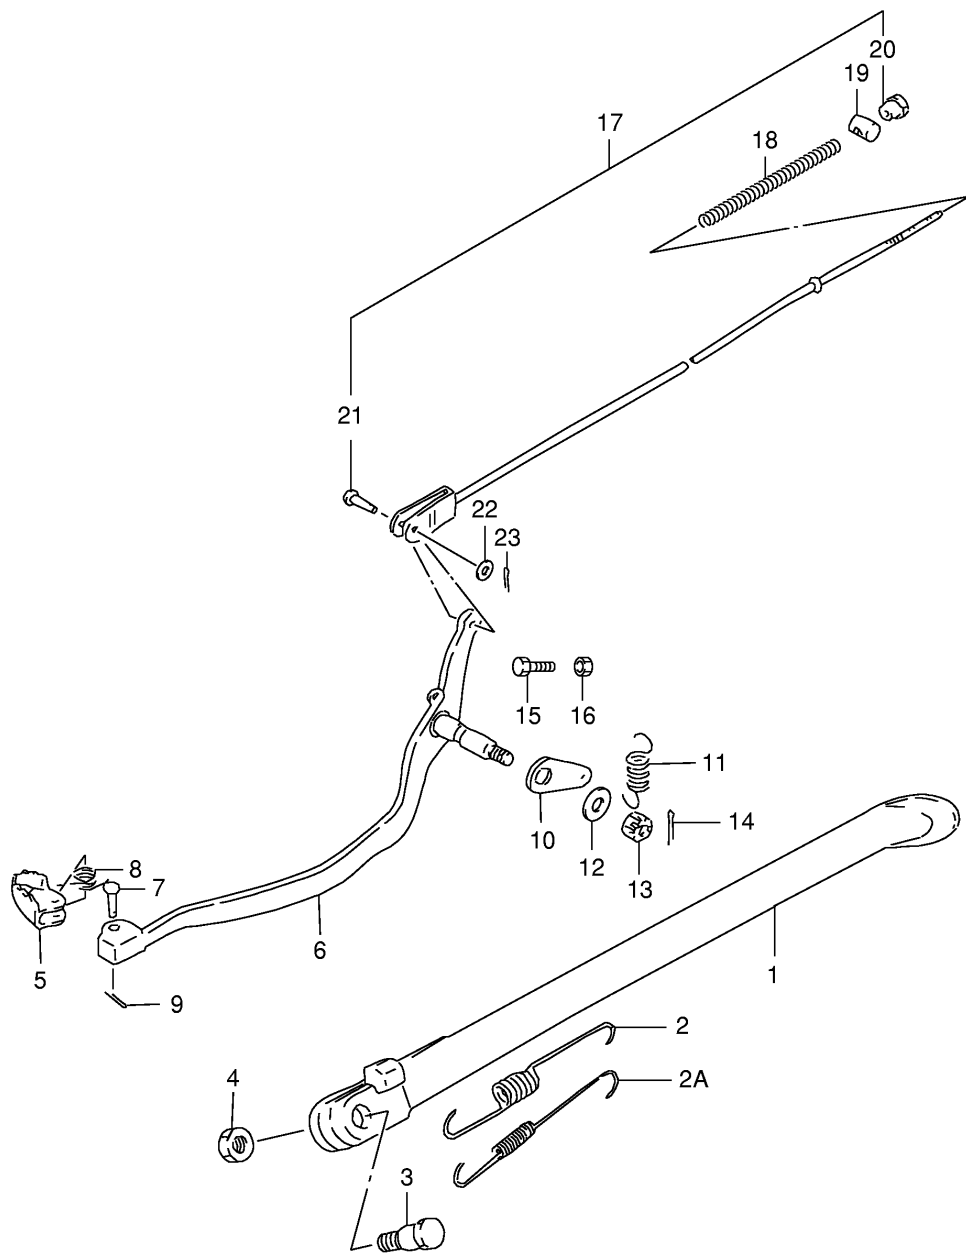

Ref No	Part No	Description
1	42310-44A00-019	Stand, Prop (black)
1	42310-44A32-019	Stand, Prop (black)
2	09443-17007	Spring
2	09443-20003	Spring, Outer
2a	09443-12035	Spring, Inner
3	09111-10019	Bolt
4	09159-10097	Nut
5	43110-14130	Pedal, Brake
6	43120-44A11	Arm, Brake Pedal
7	09200-06038	Pin
8	09444-11005	Spring
9	04111-20158	Cotter Pin
10	43128-38200	Arm, Brake Return Spring
11	09443-14002	Spring
12	08211-08202	Thrust Washer
13	08314-40083	Nut
14	04111-20208	Cotter Pin
15	09100-06009	Bolt (6x23)
16	08310-00063	Nut
17	43300-44A03	Rod Assy, Rear Brake
18	09440-09004	• . Spring
19	09209-13005	• . Pin
20	09150-06009	• . Nut
21	09200-06013	• . Pin
22	08322-01063	• . Washer
23	04111-20208	• . Cotter Pin