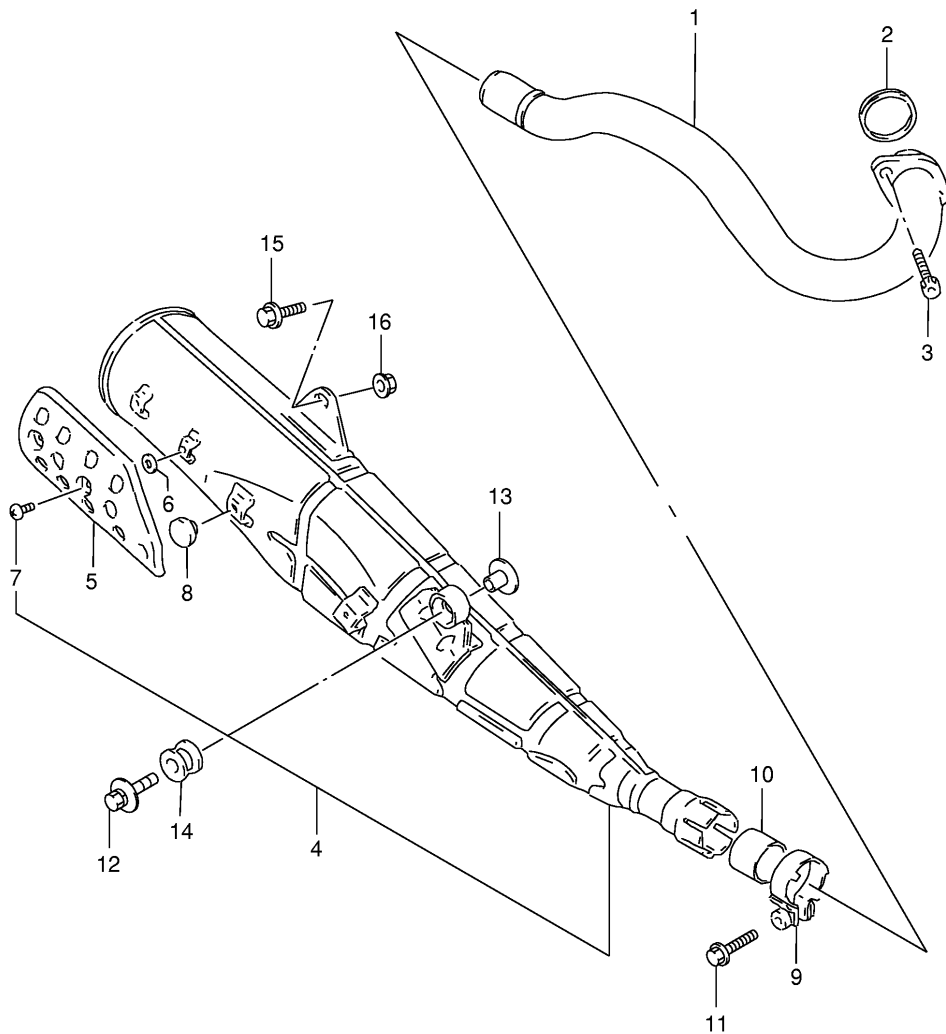

Ref No	Part No	Description
1	14150-44A10	Pipe, Exhaust
2	14181-18C00	Gasket, Exhaust Pipe
3	07120-08253	Bolt
4	14301-44A70	Muffler Assy
4	14301-44A80	Muffler Assy
5	14781-42A20	• . Cover, Muffler
6	09168-06120	• . Gasket (5.8x13x1.4)
7	09139-06076	• . Screw
8	09321-10007	• . Cushion
9	14459-07A11	Clamp, Muffler Connector
10	14773-09301	Connector, Muffler
10	14771-13E00	Connector, Muffler
11	07120-08353	Bolt
12	09118-08080	Bolt (8x35)
13	09180-08151	Spacer (8.6x12x17.5)
14	09320-12033	Cushion
15	09103-08287	Bolt (8x35)
16	08361-25083	Nut