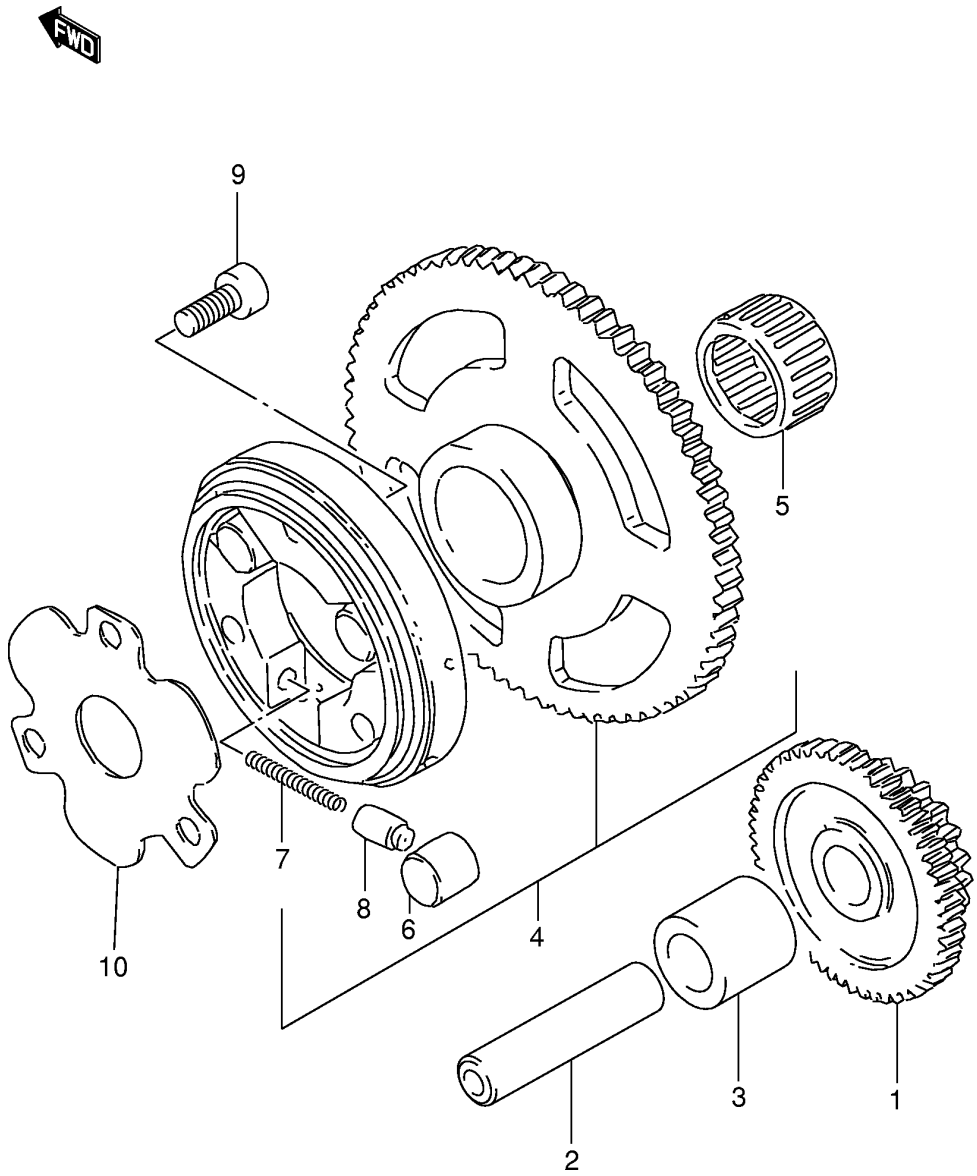

Ref No	Part No	Description
1	12611-05300	Gear, Starter Idler
2	09206-13003	Pin
3	09180-13006	Spacer
4	12600-05872	Clutch Set, Starter
5	09263-22031	. Bearing
6	09261-10003	. Roller
7	09440-03004	. Spring
8	12633-05300	. Piece, Push
9	07130-06163	Bolt
10	12649-05300	Shim, Starter Clutch Hub