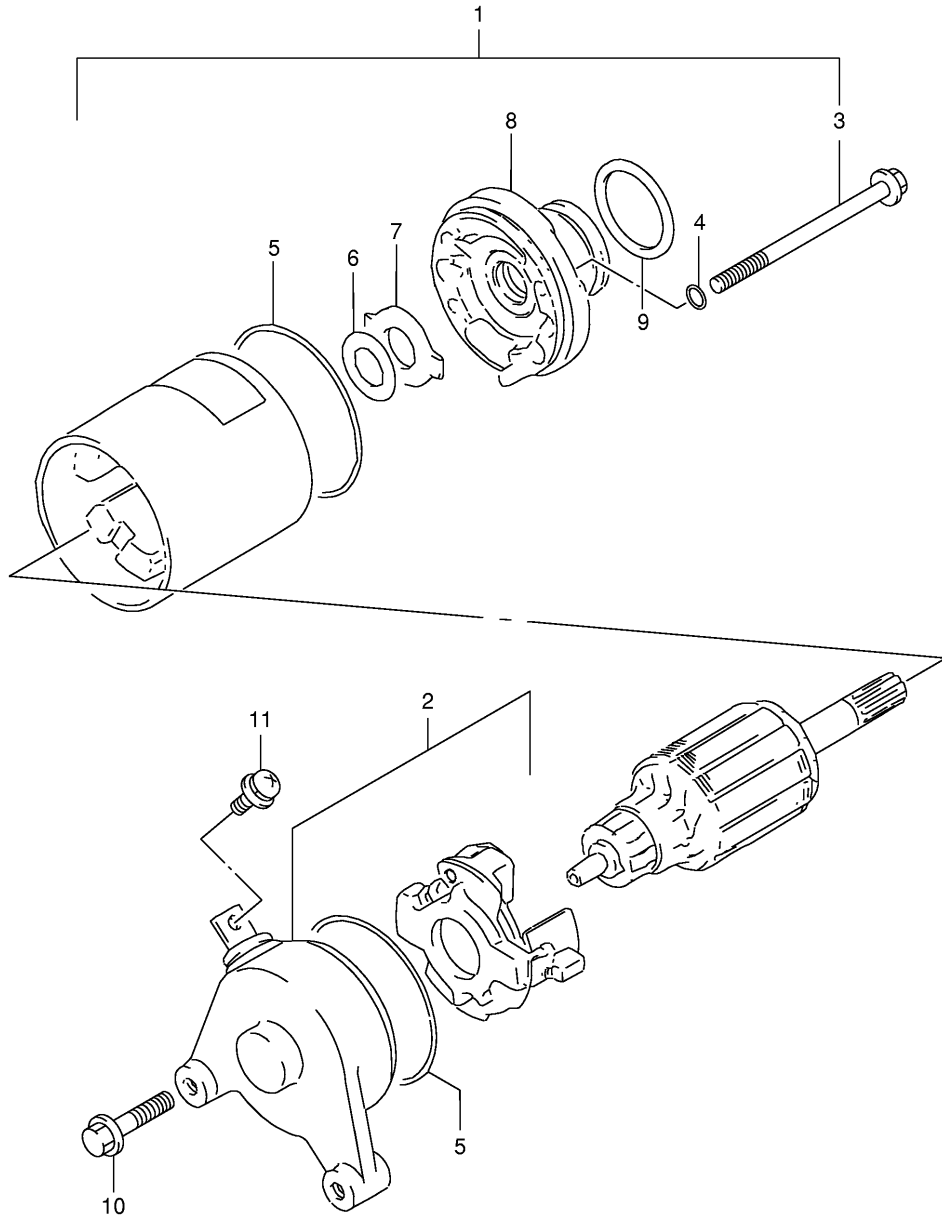

Ref No	Part No	Description
1	31100-05510	Motor Assy, Starting
2	31175-26F00	. Frame Assy, Commutato End
3	31281-08F00	. Bolt
4	31156-38300	. O Ring
5	31264-32C10	. O Ring
6	31361-38300	. Shim
7	31361-32C10	. Plate, Lock
8	31150-08F00	. Bracket
9	09280-24003	. O Ring (d:3,id:24.5)
10	01547-06303	Bolt
11	09137-05004	Screw (5x8)