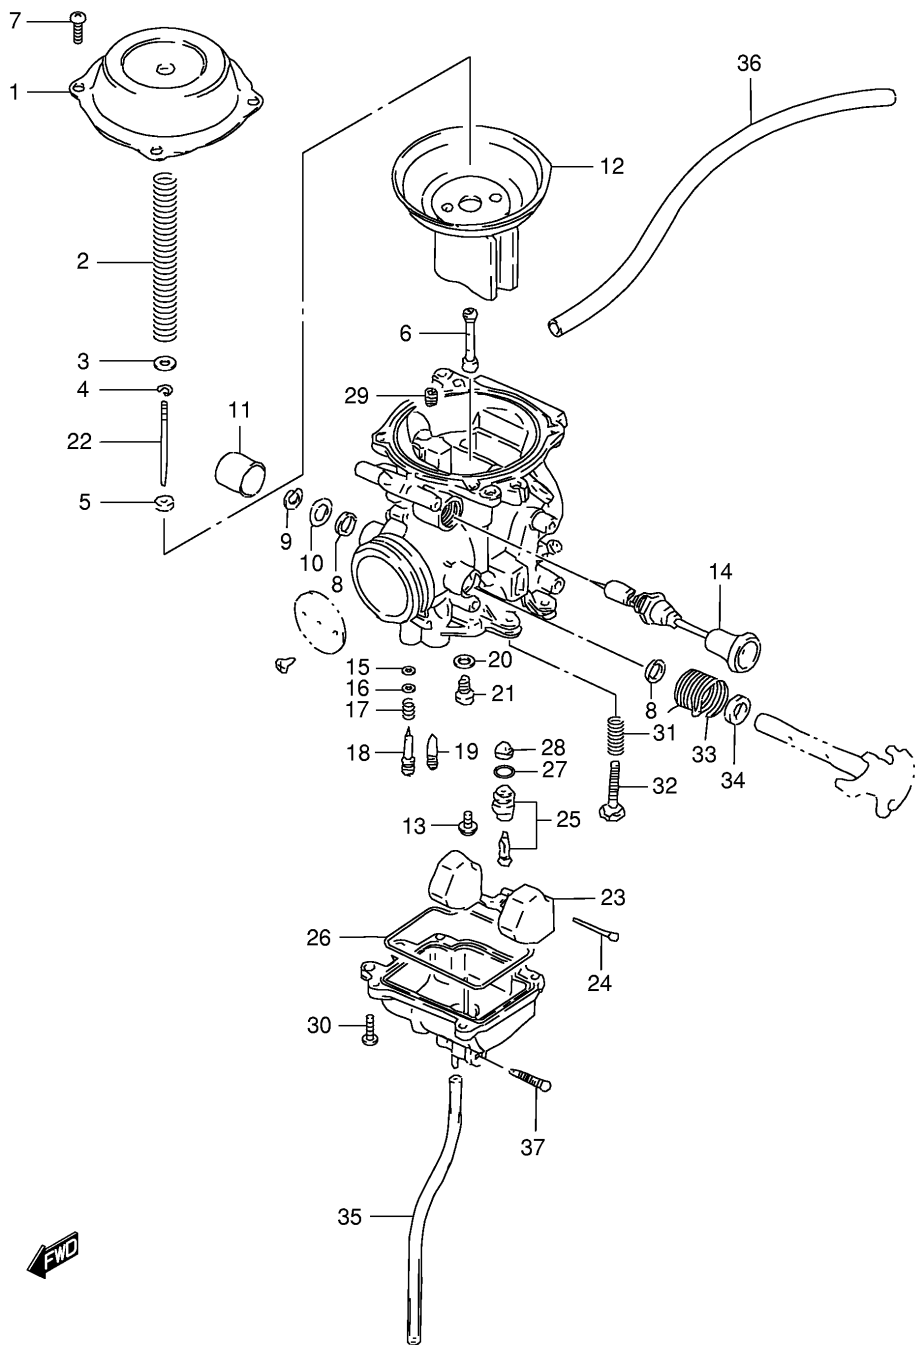

Ref No	Part No	Description
1	12611-05300	Gear, Starter Idler
2	09206-13003	Pin
3	09180-13006	Spacer
4	12600-05872	Clutch Set, Starter
5	09263-22031	. Bearing
6	09261-10003	. Roller
7	09440-03004	. Spring
8	12633-05300	. Piece, Push
9	07130-06163	Bolt
10	12649-05300	Shim, Starter Clutch Hub

Ref No	Part No	Description
1	12711-44A02	Cam Shaft
2	12741-05201	Sprocket, Cam Shaft (nt:32)
3	09261-05005	Roller
4	12747-05201	Washer, Sprocket
5	09111-06032	Bolt
6	09390-22002	C Ring
7	12850-25C00	Arm, Valve Rocker
8	12842-32411	• . Screw, Adjusting
9	12843-32400	• . Nut
10	12861-05201	Shaft, Valve Rocker Arm
11	09280-09005	O Ring (d:1.9,id:8.6)
12	09164-12021	Washer
13	09168-06023	Gasket (5.8x13x1.2)
14	01550-06253	Bolt
15	12911-04B00	Valve, Intake
16	12912-24400	Valve, Exhaust
17	12920-05240	Spring Set, Valve
18	12931-49200	Retainer, Valve Spring
19	12932-24400	Cotter, Valve
20	12933-49201	Seat, Valve Spring
21	09289-05015	Oil Seal

Ref No	Part No	Description
1	12760-44A00	Chain, Cam Shaft Drive
2	12771-05200	Guide, Cam Chain
3	12811-05220	Tensioner, Cam Chain
4	12812-32410	Bolt, Cam Chain Tensioner
5	09168-08008	Gasket (8.2x14x1)
6	12830-05200	Adjuster Assy, Tensioner
6	12830-05202	Adjuster Assy, Tensioner
7	09440-12030	• Spring
8	09440-09018	• Spring
8	09440-08035	• Spring
9	12838-45001	• Screw
10	08322-01083	• Washer
11	08310-00083	• Nut
11	08316-10083	• Nut
12	09280-06005	• O Ring (d:1.9,id:5.7)
13	12837-32410	Gasket, Tensioner Adjuster
14	01500-06203	Bolt