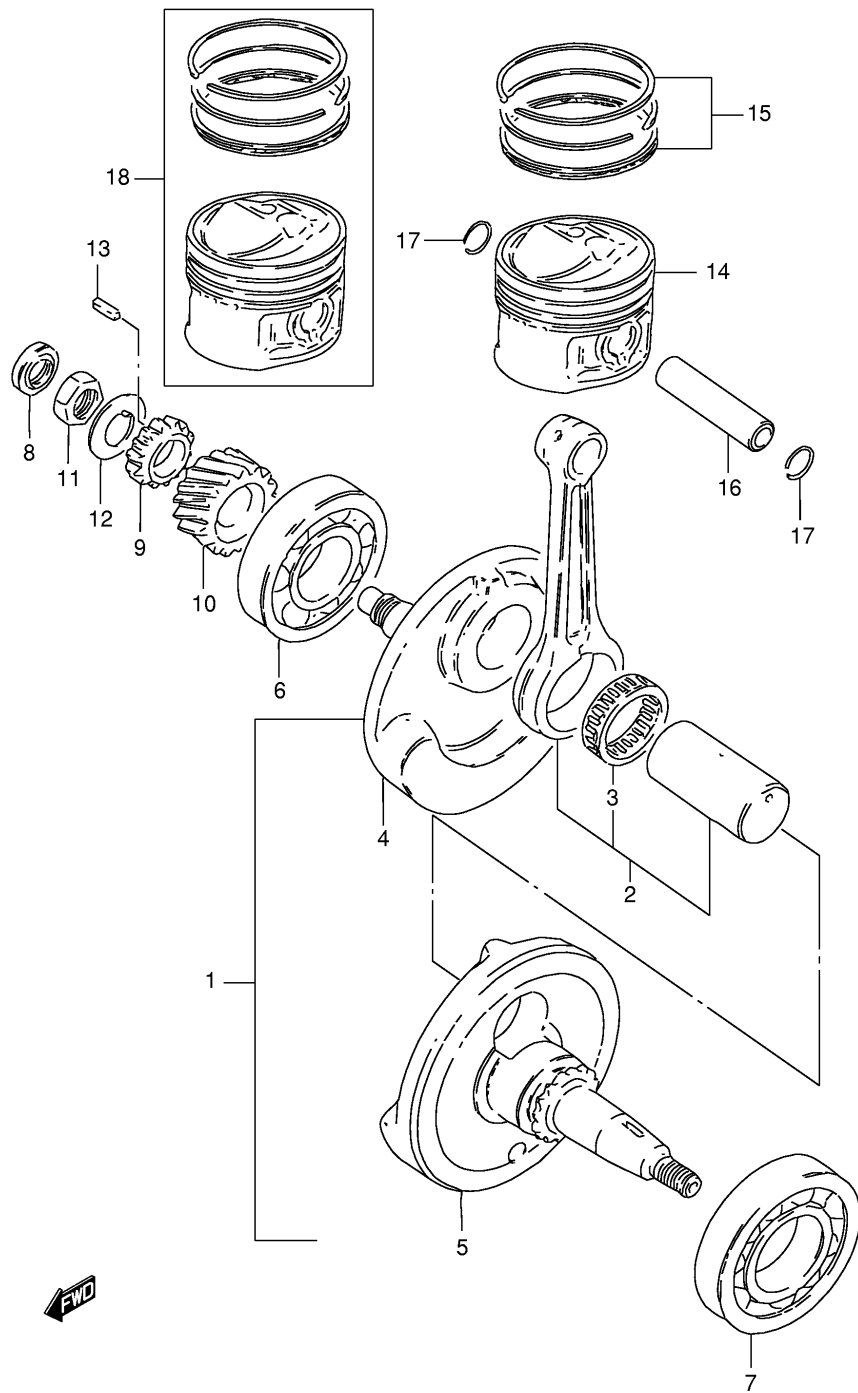

Ref No	Part No	Description
1	11100-44A20	Head Assy, Cylinder
2	11115-05270	• . Guide, Valve
3	09381-10004	• . Snap Ring
4	09206-08001	• . Pin
5	01550-06353	• . Bolt
6	01550-06603	• . Bolt
7	11141-05201	Gasket, Cylinder Head
7	11141-05202	Gasket, Cylinder Head
8	04211-11169	Knock Pin
9	09168-06023	Gasket (5.8x13x1.2)
10	08316-10083	Nut
11	09159-08074	Nut
12	09160-08053	Gasket (8.5x19x2.3)
13	09168-08021	Gasket (8.5x17x2.3)
14	09482-00223	Spark Plug (denso,x24esr-u)
14	09482-00399	Spark Plug (ngk,dr8ea)
15	11175-18900	Cap, Inspection
16	09280-30001	O Ring (d:3,id:29.5)
17	09241-22002	Plug
18	11151-45000	Pad, Cylinder Head Rubber
19	13101-44A20	Pipe, Intake
19a	13118-44A20	• . O Ring
20	02112-36163	Screw
21	09402-48208	Clamp
22	09103-08082	Bolt (8x50)
23	08319-31083	Nut
24	11401-05884	Gasket Set

Ref No	Part No	Description
1	11210-44A10	Cylinder
2	09108-08062	Stud Bolt (8x150)
3	09108-08089	Stud Bolt (8x155)
4	01421-06253	Stud Bolt
5	08316-10063	Nut
6	11241-05311	Gasket, Cylinder
7	04211-11149	Knock Pin

Ref No	Part No	Description
1	11340-42A20	Cover, Clutch
1a	11971-45010	• Lens, Oil Level
2	11482-05211	Gasket, Clutch Cover
3	04211-13189	Knock Pin
4	09168-06024	Gasket (5.8x11x1.2)
4	09168-06023	Gasket (5.8x13x1.2)
5	01547-06303	Bolt
6	01547-06453	Bolt
7	09259-20019	Plug (20x10)
8	09280-17003	O Ring (d:3.1,id:16.8)
9	09247-14026	Plug
10	09168-14002	Gasket (13.8x18.8x0.4)
11	11342-12C51	Plug, Clutch Cover Kick
12	11351-42A20	Cover, Magneto
13	11483-05312	Gasket, Magneto Cover
14	01547-06303	Bolt
15	01547-06353	Bolt
16	01547-06403	Bolt
17	01547-06503	Bolt
18	09247-12104	Plug
19	09168-12002	Gasket (12x16x2)
20	09259-26011	Plug
21	09280-22008	O Ring (d:3.1,id:22.7)
22	04211-09129	Knock Pin
23	11360-44A20	Cover, Engine Sprocket
24	01547-06253	Bolt
25	01547-06353	Bolt