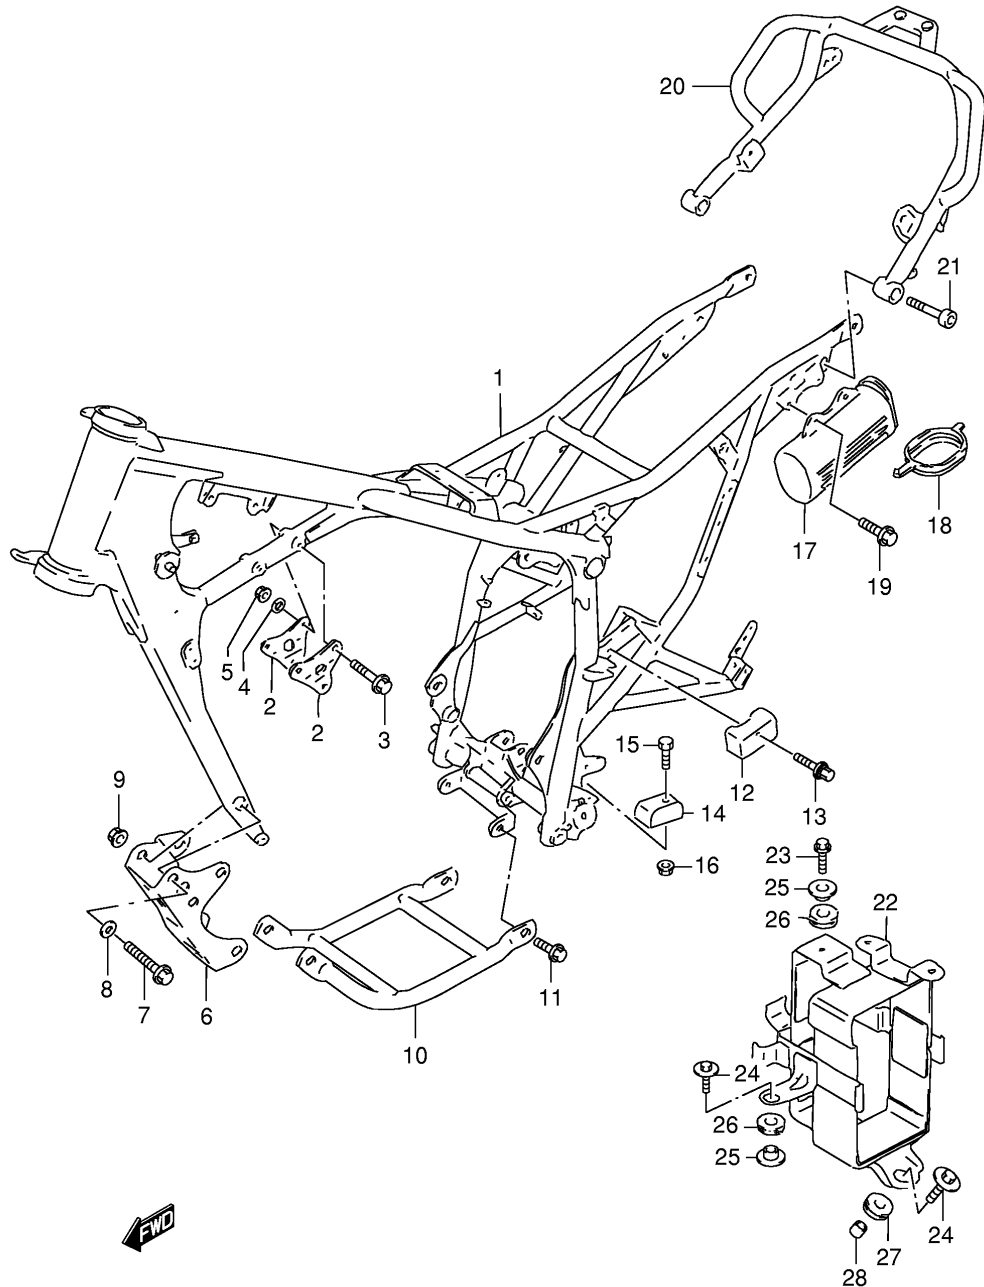

Ref No	Part No	Description
1	41100-44AA0-Z16	Frame (purple)
1	41100-44AE0-Z16	Frame (purple)
2	41991-44A00-291	Plate, Mount Upper (black)
3	09103-08332	Bolt (8x53)
4	08321-01083	Lock Washer
5	08319-31083	Nut
6	41992-44AA0-Z16	Plate, Mount Lower (purple)
7	09103-08328	Bolt (8x65)
8	08321-01083	Lock Washer
9	08319-31083	Nut
10	42510-44AA0-Z16	Protector, Engine (purple)
11	01550-10163	Bolt
12	43911-44A00	Guide, Chain Upper
13	01580-06353	Bolt
14	43912-44A00	Guide, Chain Lower
15	01500-06203	Bolt
16	08319-31063	Nut
17	41551-38200	Holder, Tool
18	41552-37210	Cap, Tool Holder
19	09116-06144	Bolt (6x16)
20	43980-44AB2-1TS	Grip, Rear (white)
21	09106-08105	Bolt (8x30)
22	41540-44AA0	Holder, Battery
23	01550-06203	Bolt, Upper
24	09116-06047	Bolt, Lower
25	41570-47D00	Spacer
26	09320-08021	Cushion
27	09320-10043	Cushion, Lower Lh
28	09180-06210	Spacer, Lower Lh