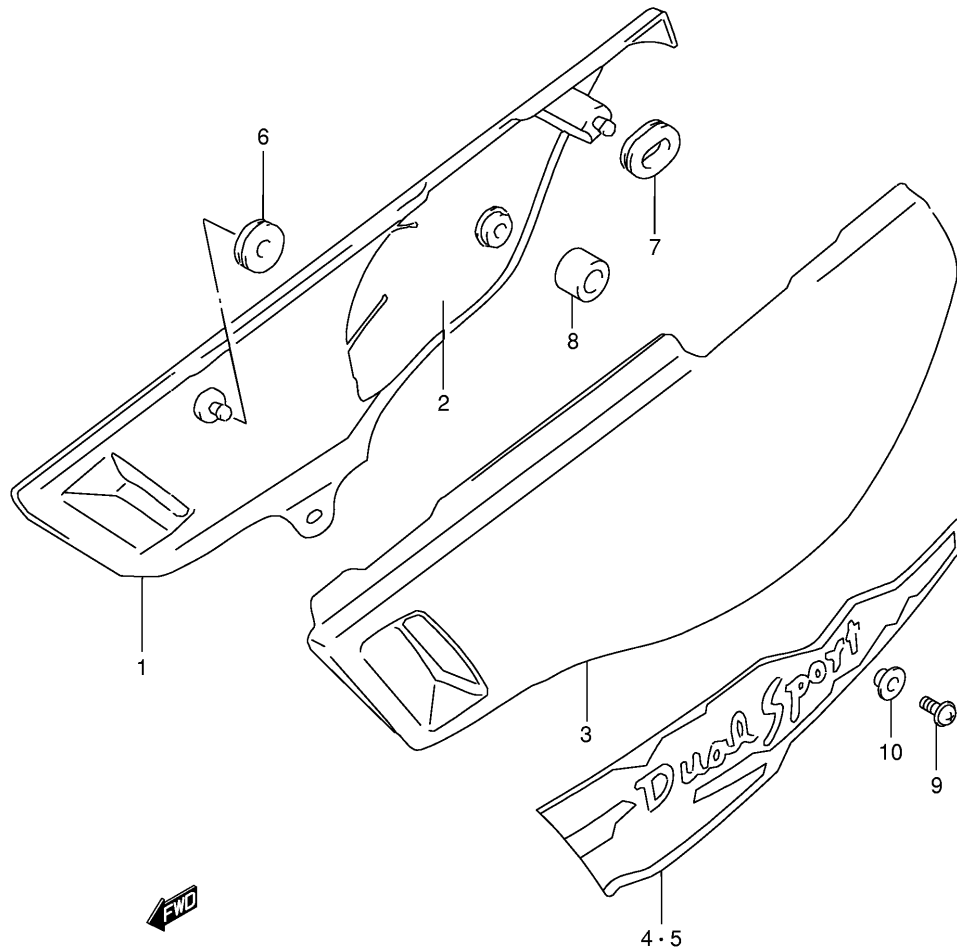

Ref No	Part No	Description
1	47111-44AA0-30H	Cover, Frame Rh (white)
1	47111-44AA0-019	Cover, Frame Rh (black)
2	47166-44AA0	Shield, Frame Cover Rh
3	47211-44AA0-30H	Cover, Frame Lh (white)
3	47211-44AA0-019	Cover, Frame Lh (black)
4	68135-44A80-G3M	Tape, Rh
4	68135-44A80-G3N	Tape, Rh
5	68145-44A80-G3M	Tape, Lh
5	68145-44A80-G3N	Tape, Lh
6	09320-08018	Cushion
7	09320-08029	Cushion
8	09321-10027	Cushion
9	09136-06017	Screw (6x16)
10	09169-06028	Washer