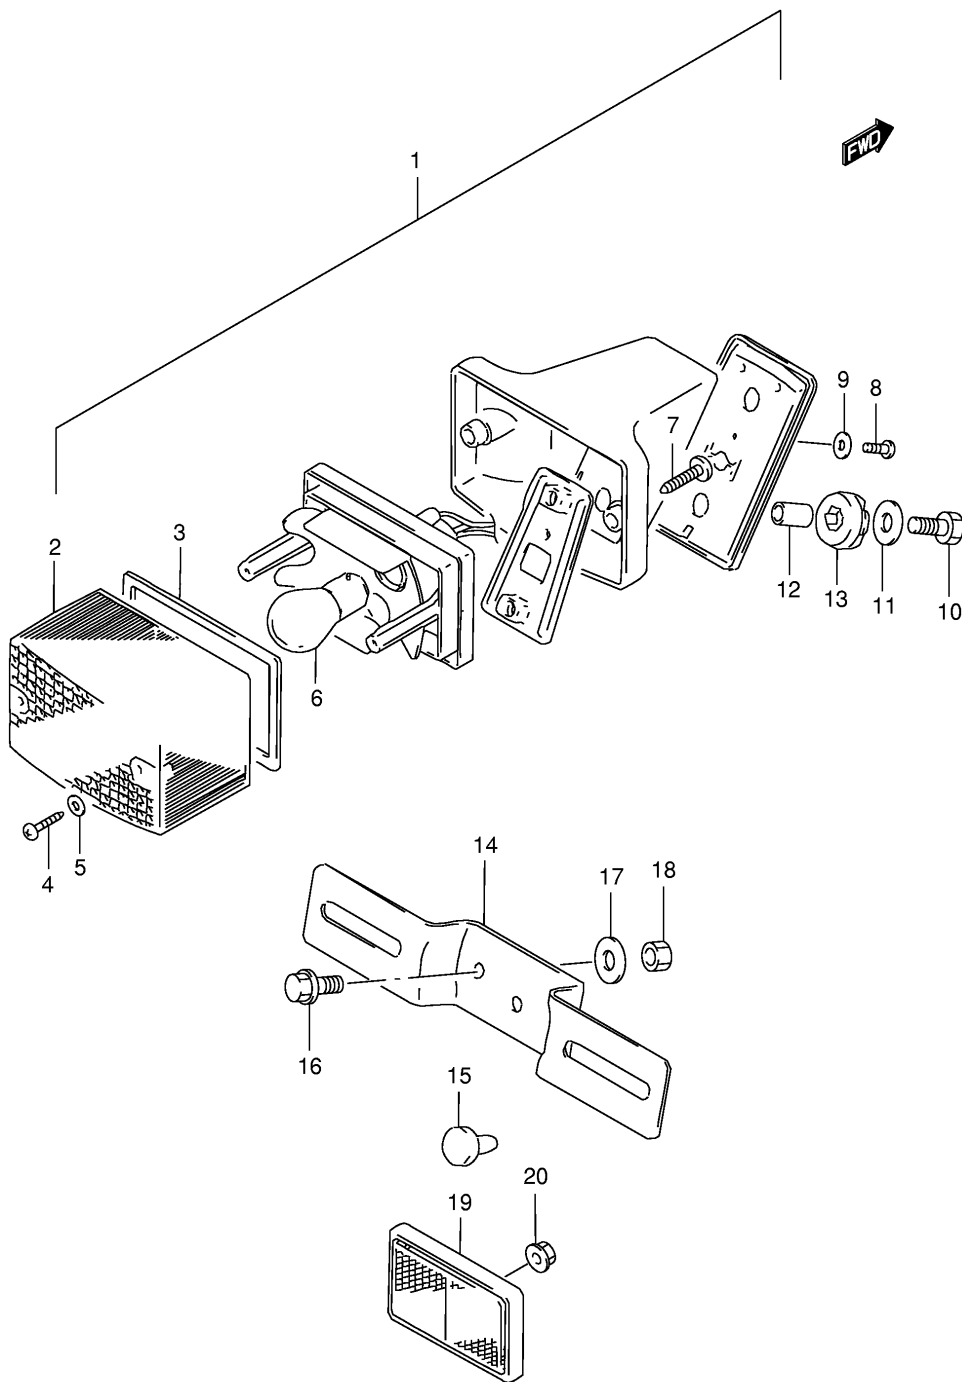

Ref No	Part No	Description
1	35710-42A10	Lamp Assy, Rear Combination
2	35712-36A70	. Lens
3	35713-13600	. Gasket
4	03211-04207	. Screw
5	35627-43010	. Gasket
6	09471-12128	. Bulb (12v,21/5w)
6	09471-12083	. Bulb (12v,21/5w)
7	03212-05253	. Tapping Screw
8	02112-03107	. Screw
9	08322-01037	. Washer
10	01500-06253	Bolt
11	09160-06109	Washer (6.5x18x1.6)
12	09180-06270	Spacer (6.5x9x17.5)
13	09320-09015	Cushion
14	35927-14D30	Bracket, License Plate
15	09321-06026	Cushion, License & Fender
15	09321-06030	Cushion
16	01550-06163	Bolt
17	09160-06109	Washer (6.5x18x1.6)
18	08310-00063	Nut
19	35970-14A00	Reflector Assy, Rear
20	08316-10053	Nut