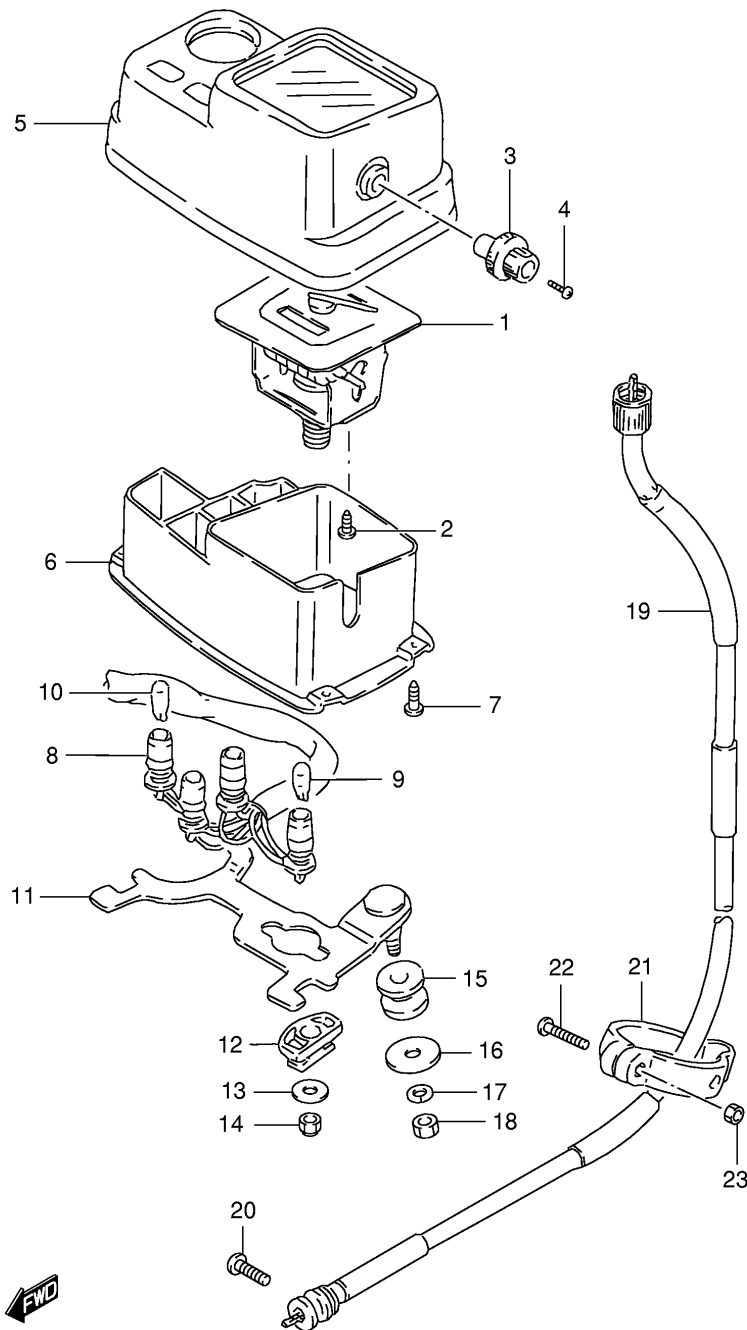

Ref No	Part No	Description
1	12760-44A00	Chain, Cam Shaft Drive
2	12771-05200	Guide, Cam Chain
3	12811-05220	Tensioner, Cam Chain
4	12812-32410	Bolt, Cam Chain Tensioner
5	09168-08008	Gasket (8.2x14x1)
6	12830-05200	Adjuster Assy, Tensioner
6	12830-05202	Adjuster Assy, Tensioner
7	09440-12030	• Spring
8	09440-09018	• Spring
8	09440-08035	• Spring
9	12838-45001	• Screw
10	08322-01083	• Washer
11	08310-00083	• Nut
11	08316-10083	• Nut
12	09280-06005	• O Ring (d:1.9,id:5.7)
13	12837-32410	Gasket, Tensioner Adjuster
14	01500-06203	Bolt

Ref No	Part No	Description
1	32101-42A30	Stator Assy
2	32102-44A30	Rotor Assy
3	02112-05253	Screw
4	08316-10103	Nut
5	02112-05123	Screw
6	08341-31039	Key
7	09404-06434	Clamp (I:95)

Ref No	Part No	Description
1	33610-15D20	Battery Assy (ytx7l-bs,12v6ah)
2	33651-37000	Cushion (170x95x3.0)
3	33651-37000	Cushion (170x95x3.0)
4	09462-00093	Band
5	33860-44A00	Wire, Battery (-)

Ref No	Part No	Description
1	33410-05350	Coil Assy, Ignition
2	02142-05103	Screw
3	33510-22010	Cap, Spark Plug
4	33541-24510	Seal, Spark Plug Cap
5	33542-38B00	Seal, Hightension
6	32900-44A30	Cdi Unit
7	32980-44A00	Cushion, Cdi Unit
8	32800-08D10	Rectifier
9	09128-06024	Screw (6x25)
10	31800-15501	Relay Assy, Starting Motor
11	09128-06004	Screw (6x10)
12	08361-35068	Nut
13	33810-44A00	Wire, Starter Motor Lead
14	31861-06C00	• . Cap, Starter Motor Terminal
15	31861-10D00	• . Cap, Terminal