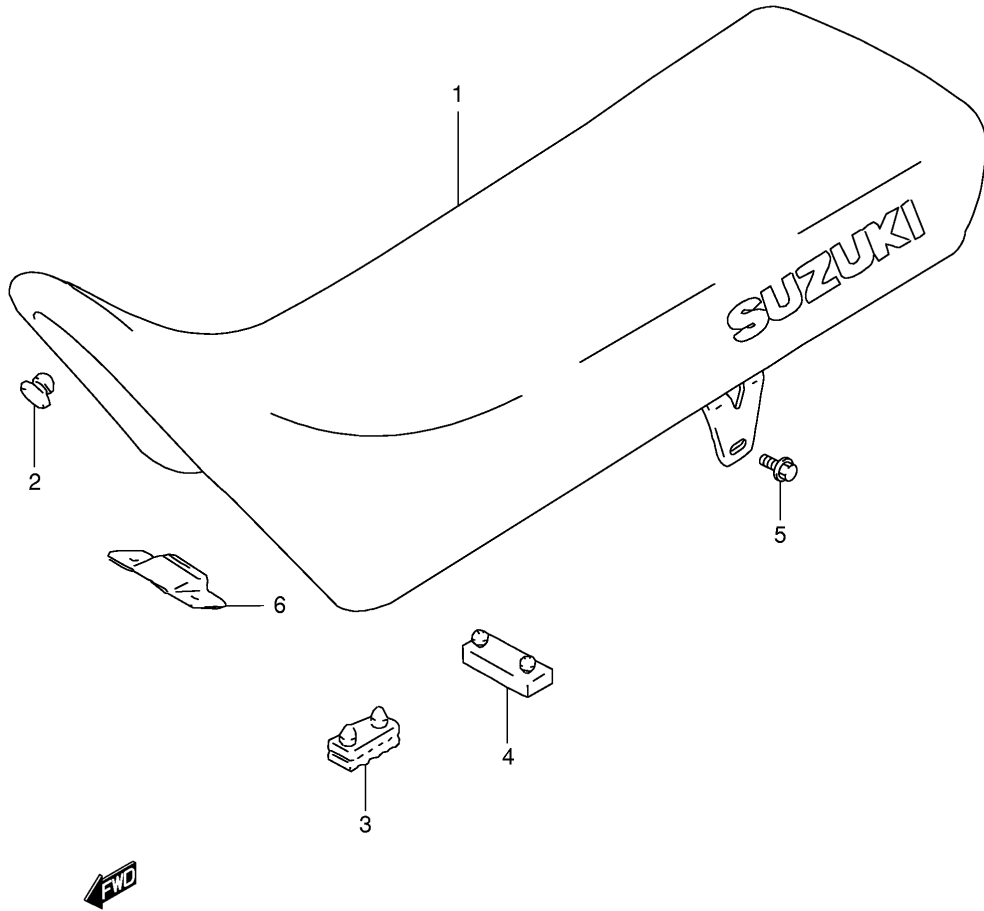

Ref No	Part No	Description
1	45100-44AC0-M0A	Seat Set (maroon/gray)
2	09329-10001	• . Cushion
3	45149-31300	• . Cushion
4	45149-43500	• . Cushion
6	45119-42A00	Plate, Seat Front Hook