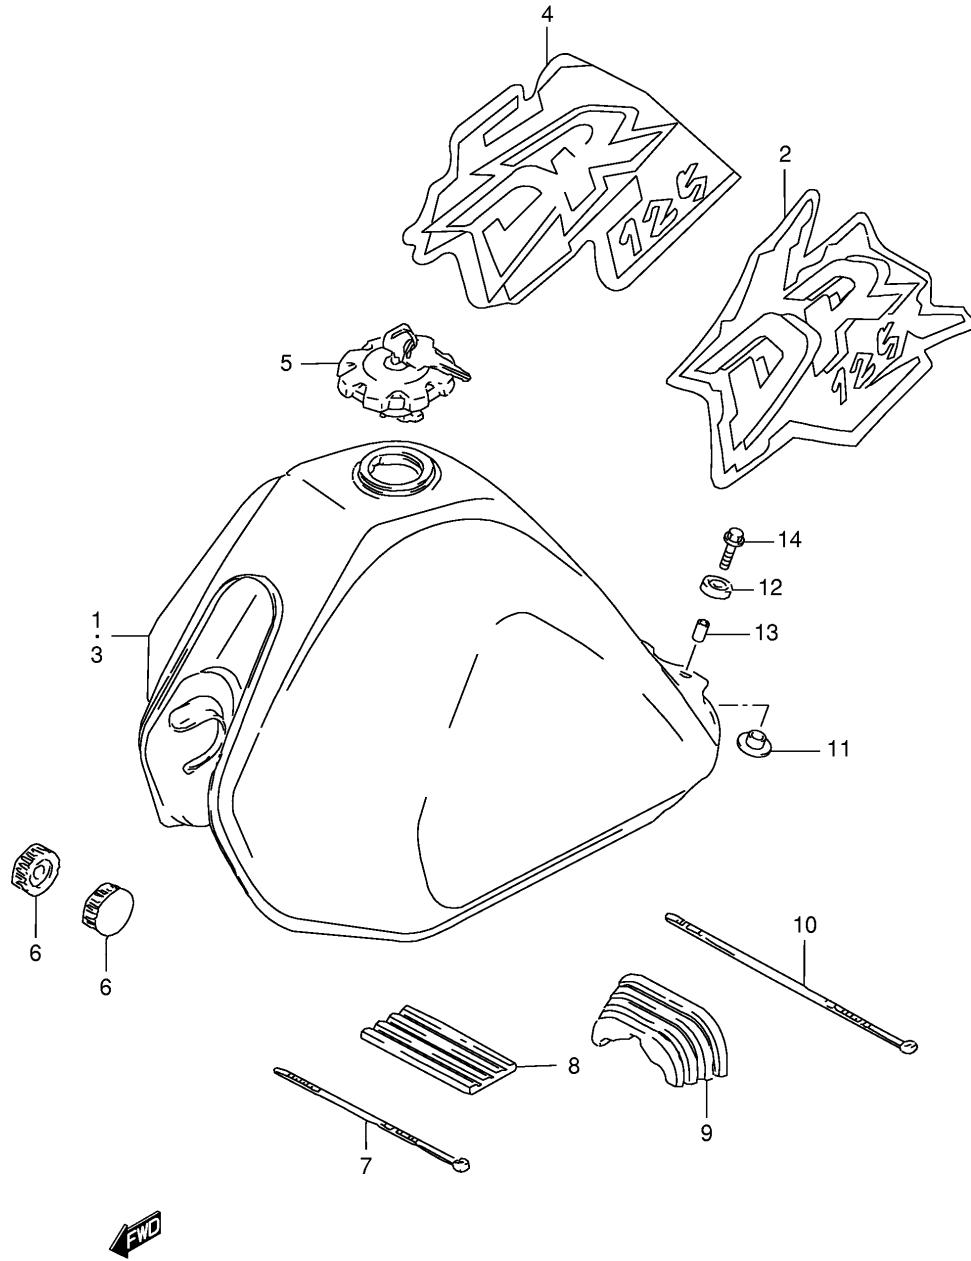

Ref No	Part No	Description
5	44200-12851	Cap Set, Fuel Tank
6	09329-10016	Cushion
7	09407-25402	Clamp
8	44541-14500	Cushion, Fuel Tank Upper
9	44542-14A00	Cushion, Fuel Tank Rear
10	09407-30402	Clamp
11	09320-10020	Cushion
12	09320-14013	Cushion
13	09180-06271	Spacer (6.5x9x18)
14	01570-06303	Bolt