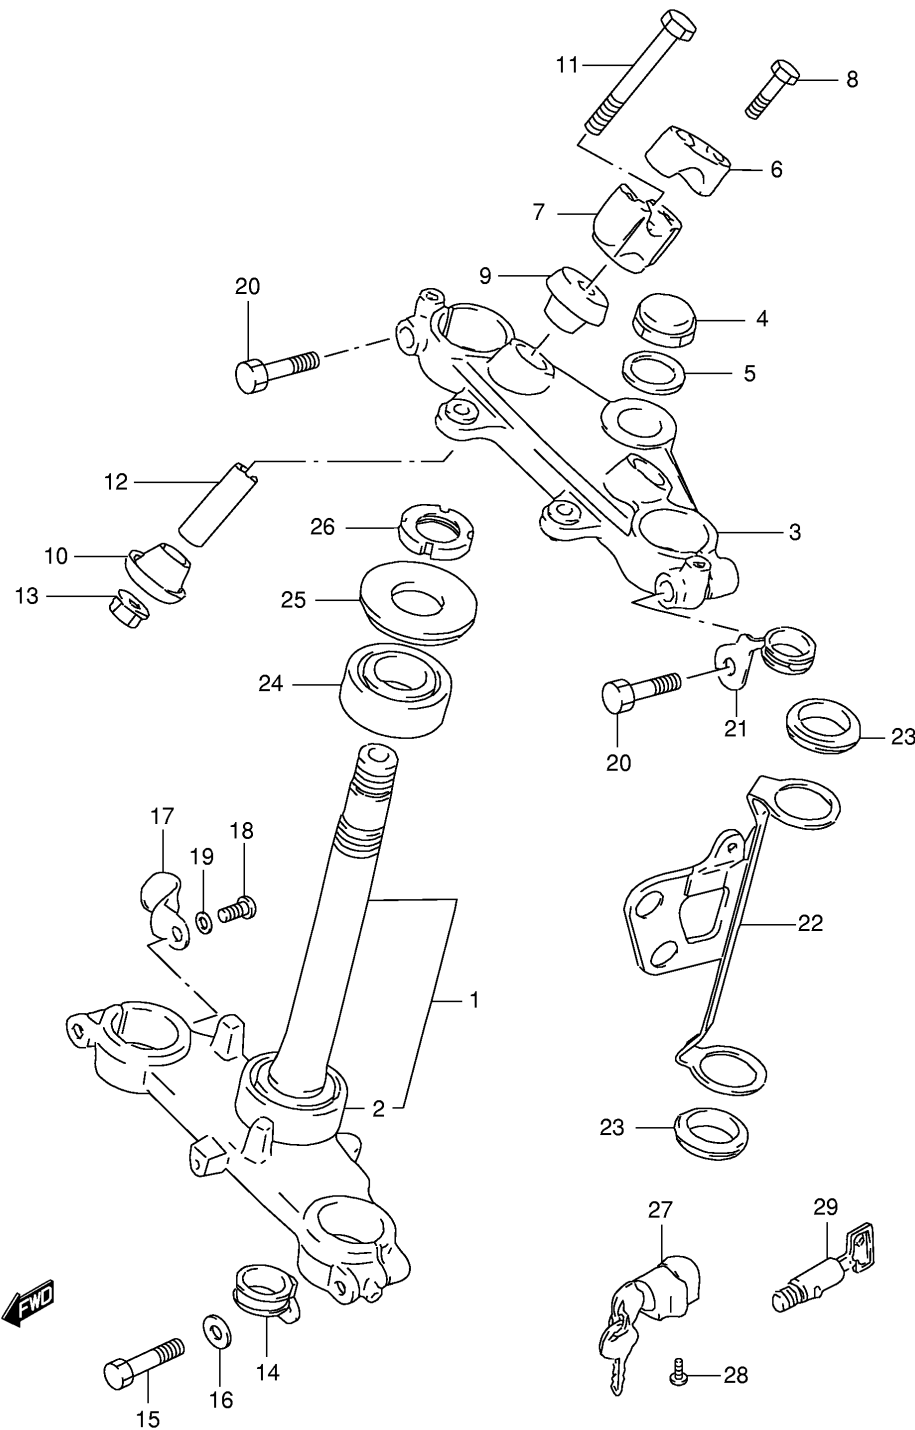

Ref No	Part No	Description
1	57300-05810-019	Cover Set, Knuckle (black)
1	57300-05810-30H	Cover Set, Knuckle (white)
2	57341-05D00-019	• Cover, Knuckle Rh (black)
2	57341-05D00-30H	• Cover, Knuckle Rh (white)
3	57431-05D00	• Bolt
4	02142-05107	• Screw
5	09160-05043	• Washer (5.5x16x1.2)
6	09160-06130	• Washer (6.5x16x1.6)
7	08319-21068	• Nut
8	57541-31D00-019	• Cover, Knuckle Lh (black)
8	57541-31D00-30H	• Cover, Knuckle Lh (white)
9	57531-44B01	• Bolt
10	57533-44B00	• Washer
11	57532-44B00	• Spacer
12	08313-10067	• Nut
13	09160-06066	• Washer (6.5x20x1.6)
14	09160-06019	• Washer (6.5x16x1.2)
15	09169-06055	• Washer
16	08319-21068	• Nut
17	58273-31000	• Boot, Clutch Cable

Ref No	Part No	Description
1	51410-42AB0-291	Stem, Steering
2	09265-30009	• . Bearing (30x55x17)
3	51311-44AA0-291	Head, Steering Stem (black)
4	51353-24B00	Nut, Cap
5	51354-14D00	Washer
6	56211-27200-291	Holder, Handle Upper (black)
7	56221-42A00-291	Holder, Handle Lower (black)
8	01550-08353	Bolt
9	56240-42A00	Rubber, Handle Holder
11	56321-28C60	Bolt, Lower Holder
12	56243-42A00	Spacer
13	08319-31107	Nut
15	51452-42A00	Clip
16	01550-10403	Bolt
17	08321-01067	Lock Washer
18	51452-05130	Clip
19	02112-06087	Screw
20	01550-10403	Bolt
21	51452-48700	Clip
22	51530-42A00	Bracket, Headlamp Rh
22	51540-42A00	Bracket, Headlamp Lh
23	51553-34280	Cushion
24	09265-25019	Bearing (25x47x15)
25	51643-01B10	Seal, Steering Upper Dust
26	51631-08D30	Nut, Steering
27	51900-44810	Lock Set, Steering
28	02112-35123	Screw
29	51900-30901	Lock Assy, Steering (neiman)