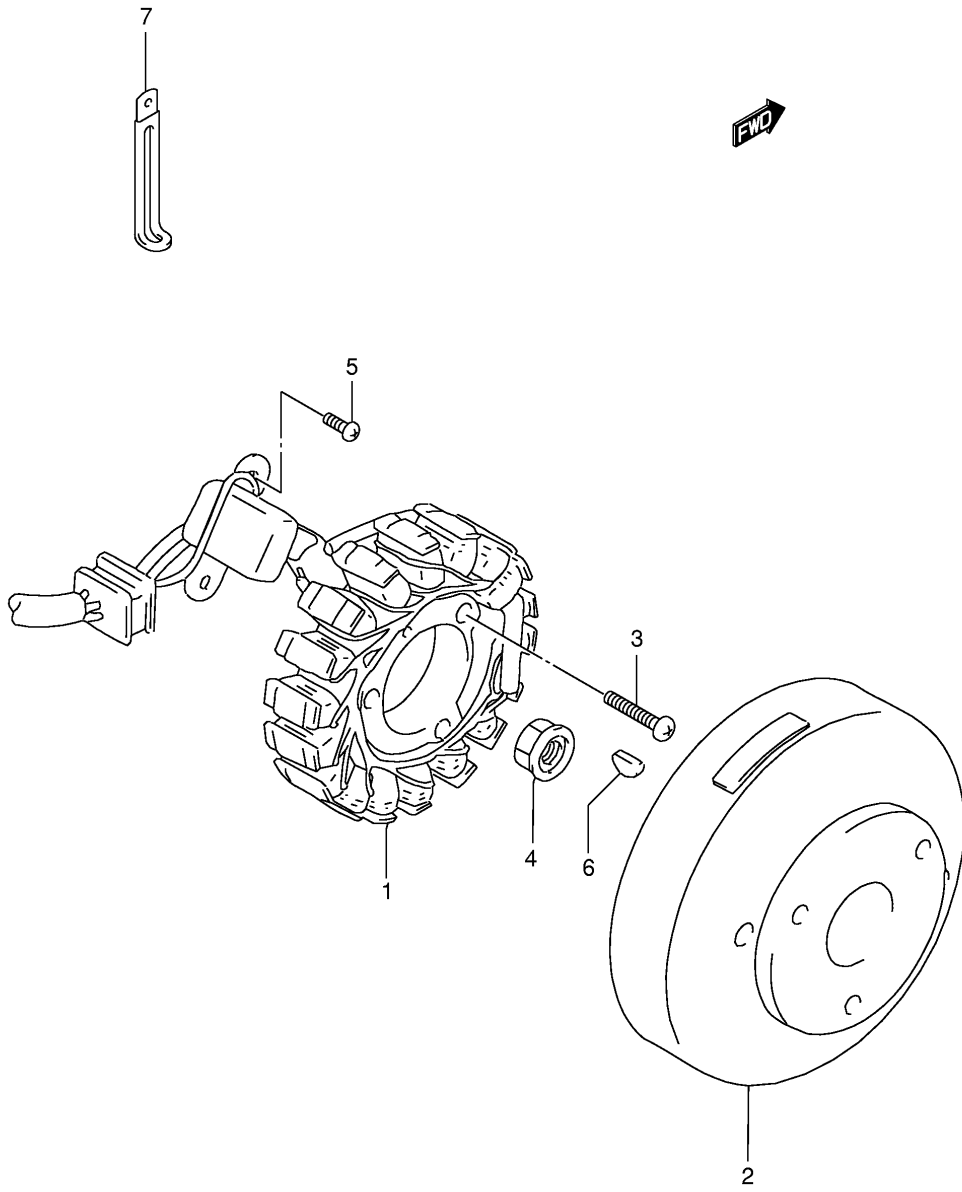

Ref No	Part No	Description
1	32101-42A30	Stator Assy
2	32102-44A30	Rotor Assy
3	02112-05253	Screw
4	08316-10103	Nut
5	02112-05123	Screw
6	08341-31039	Key
7	09404-06434	Clamp (I:95)