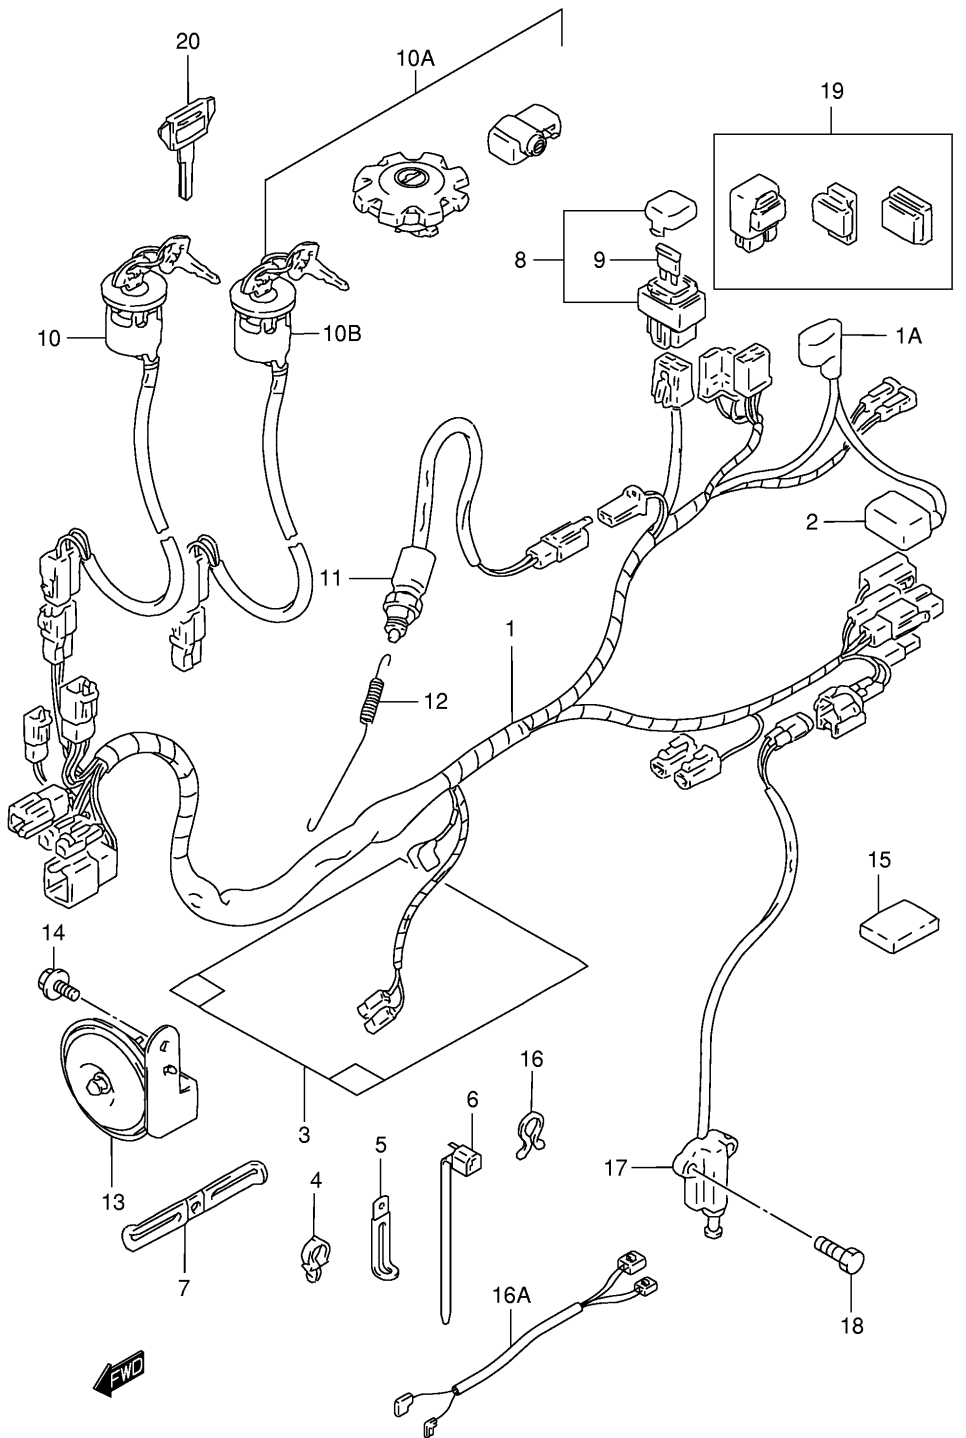

Block Title.
WIRING HARNESS

Ref No	Part No	Description
1	36610-42A01	Harness, Wiring
1	36610-42A50	Harness, Wiring
1a	31861-10D00	• . Cap, Starter Relay
2	33624-10D00	• . Cap, Battery (+)
3	36618-15D20	Cover, Wire Harness
4	09403-12404	Clamp
5	09404-06434	Clamp (l:95)
5	09404-06434	Clamp (l:95)
5	09404-06432	Clamp (l:80)
6	09407-14403	Clamp (l:125)
6	09407-18402	Clamp (l:165)
6	09407-25402	Clamp (l:248)
6	09407-25401	Clamp (l:235)
7	36651-05301	Clamp, Starter Motor Reed
8	36740-24B01	Box Assy, Fuse
9	09481-20101	• . Fuse (20a)
10	37110-44A01	Switch Assy, Ignition
11	37740-31D00	Switch Assy, Stop Lamp
12	09443-06064	Spring
13	38500-44B00	Horn Assy
14	01550-06123	Bolt
15	36920-14D00	Protector, Wire Harness
16	09408-00012	Clip
17	37840-44X50	Switch Assy, Side Stand
18	01550-06203	Screw
19	38740-24X50	Relay, Side Stand
20	37146-03A00	Key, Blank Type C
20	37146-03A10	Key, Blank Type D
20	37146-03A20	Key, Blank Type E
20	37146-03A30	Key, Blank Type F