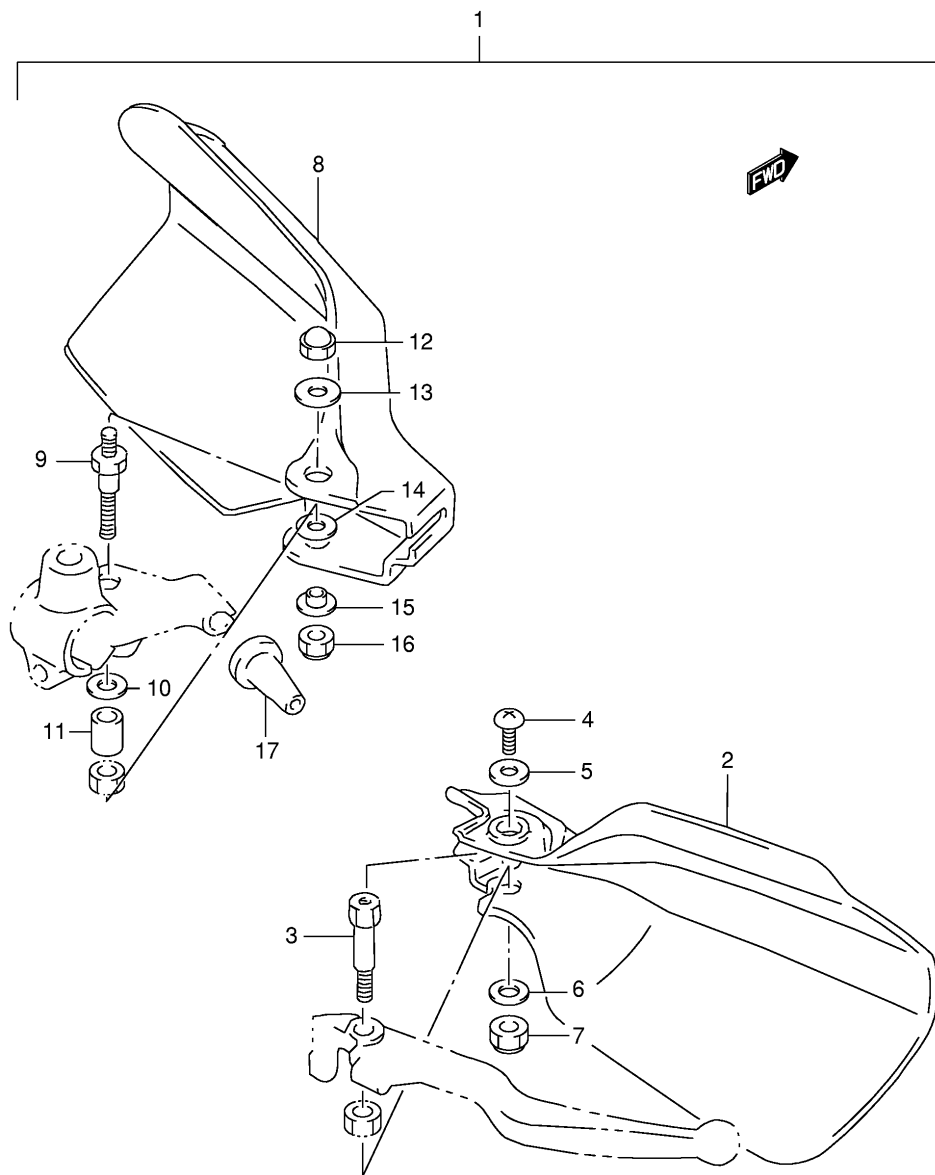

Ref No	Part No	Description
1	57300-05810-Z16	Cover Set, Knuckle (purple)
2	57341-05D00-Z16	. Cover, Knuckle Rh (purple)
3	57431-05D00	. Bolt
4	02142-05107	. Screw
5	09160-05017	. Washer (5.5x16x1.2)
6	09160-06042	. Washer (6.5x17x1.6)
7	08319-21068	. Nut
8	57541-31D00-Z16	. Cover, Knuckle Lh (purple)
9	57531-44B00	. Bolt
10	57533-44B00	. Washer
11	57532-44B00	. Spacer
12	08313-10067	. Nut
13	09160-06066	. Washer (6.5x20x1.6)
14	09160-06019	. Washer (6.5x16x1.2)
15	09169-06055	. Washer
16	08319-21068	. Nut
17	58273-31000	. Boot, Clutch Cable