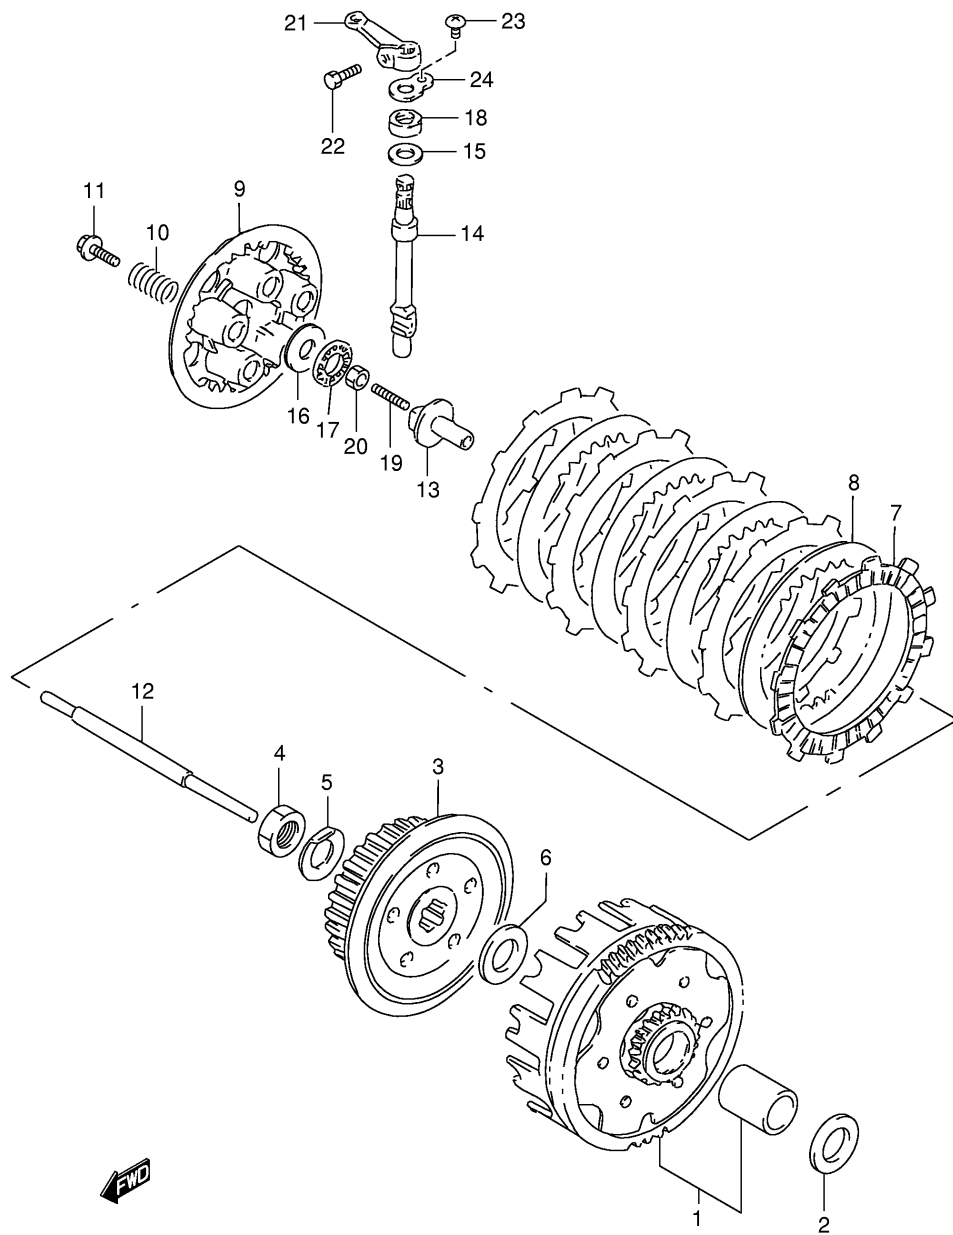

Ref No	Part No	Description
1	21200-44812	Gear Assy, Primary (nt:59)
1	21200-44840	Gear Assy, Primary (nt:59)
2	08211-20353	Thrust Washer
3	21411-05200	Hub, Clutch Sleeve
4	09140-16005	Nut
5	09169-16003	Washer
6	08211-20352	Thrust Washer
7	21441-42A00	Plate, Clutch Drive
8	21451-19A00	Plate, Clutch Driven
9	21462-14102	Disc, Clutch Pressure
10	09440-15021	Spring
11	09116-05020	Bolt (5x16)
12	23110-05202	Rod, Clutch Push
13	23121-38201	Piece, Clutch Push
14	23122-05200	Cam Shaft, Clutch Release
15	09181-10195	Thrust Washer (10x20x1.0)
16	09160-15045	Washer (15.5x28x1.0)
17	09263-15003	Bearing (15x28x2)
18	09282-10012	Oil Seal (10x20x6)
19	09134-06010	Screw
20	09140-06023	Nut (6x3.6)
21	23271-46010	Arm, Clutch Release
22	01500-06163	Bolt
23	02142-06103	Screw