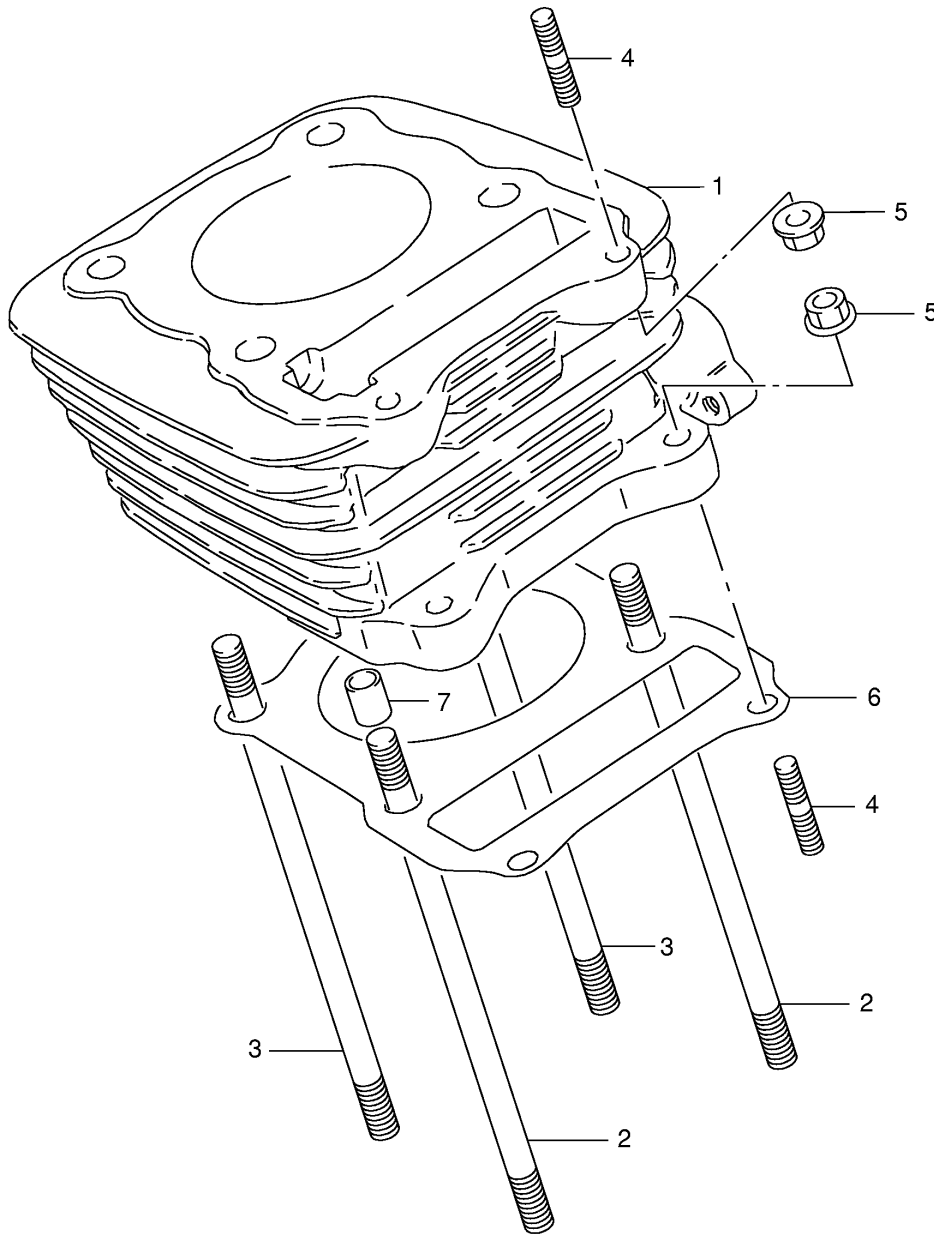

Ref No	Part No	Description
1	11100-44A20	Head Assy, Cylinder
2	11115-05270	• . Guide, Valve
3	09381-10004	• . Snap Ring
4	09206-08001	• . Pin
5	01550-06353	• . Bolt
6	01550-06603	• . Bolt
7	11141-05201	Gasket, Cylinder Head
7	11141-05202	Gasket, Cylinder Head
8	04211-11169	Knock Pin
9	09168-06023	Gasket (5.8x13x1.2)
10	08316-10083	Nut
11	09159-08074	Nut
12	09160-08053	Gasket (8.5x19x2.3)
13	09168-08021	Gasket (8.5x17x2.3)
14	09482-00223	Spark Plug (denso,x24esr-u)
14	09482-00399	Spark Plug (ngk,dr8ea)
15	11175-18900	Cap, Inspection
16	09280-30001	O Ring (d:3,id:29.5)
17	09241-22002	Plug
18	11151-45000	Pad, Cylinder Head Rubber
19	13101-44A20	Pipe, Intake
19a	13118-44A20	• . O Ring
20	02112-36163	Screw
21	09402-48208	Clamp
22	09103-08082	Bolt (8x50)
23	08319-31083	Nut
24	11401-05884	Gasket Set

Ref No	Part No	Description
1	11210-44A10	Cylinder
2	09108-08062	Stud Bolt (8x150)
3	09108-08089	Stud Bolt (8x155)
4	01421-06253	Stud Bolt
5	08316-10063	Nut
6	11241-05311	Gasket, Cylinder
7	04211-11149	Knock Pin

Ref No	Part No	Description
1	11340-42A20	Cover, Clutch
1a	11971-45010	• Lens, Oil Level
2	11482-05211	Gasket, Clutch Cover
3	04211-13189	Knock Pin
4	09168-06024	Gasket (5.8x11x1.2)
4	09168-06023	Gasket (5.8x13x1.2)
5	01547-06303	Bolt
6	01547-06453	Bolt
7	09259-20019	Plug (20x10)
8	09280-17003	O Ring (d:3.1,id:16.8)
9	09247-14026	Plug
10	09168-14002	Gasket (13.8x18.8x0.4)
11	11342-12C51	Plug, Clutch Cover Kick
12	11351-42A20	Cover, Magneto
13	11483-05312	Gasket, Magneto Cover
14	01547-06303	Bolt
15	01547-06353	Bolt
16	01547-06403	Bolt
17	01547-06503	Bolt
18	09247-12104	Plug
19	09168-12002	Gasket (12x16x2)
20	09259-26011	Plug
21	09280-22008	O Ring (d:3.1,id:22.7)
22	04211-09129	Knock Pin
23	11360-44A20	Cover, Engine Sprocket
24	01547-06253	Bolt
25	01547-06353	Bolt