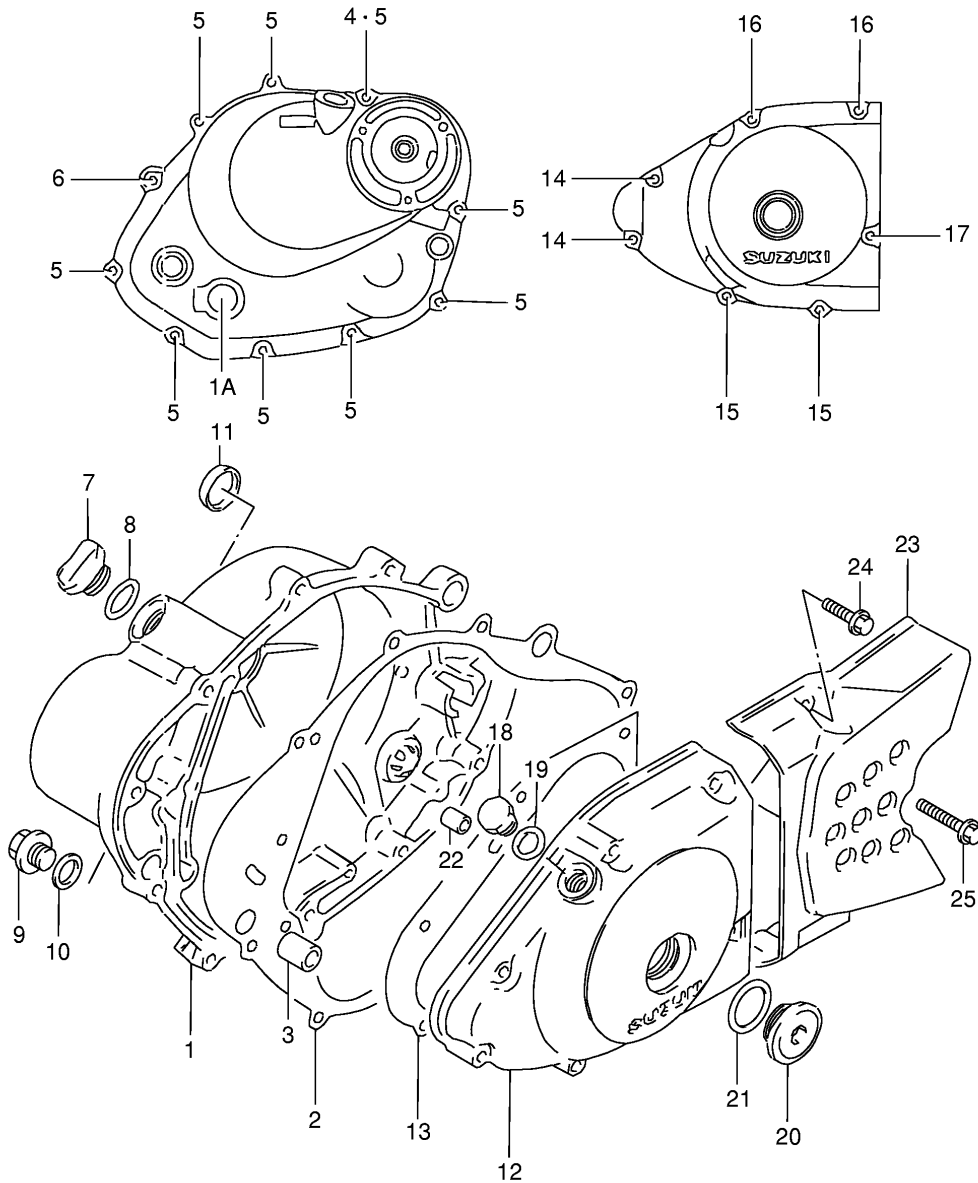

Ref No	Part No	Description
1	11340-42A20	Cover, Clutch
1a	11971-45010	• Lens, Oil Level
2	11482-05211	Gasket, Clutch Cover
3	04211-13189	Knock Pin
4	09168-06024	Gasket (5.8x11x1.2)
4	09168-06023	Gasket (5.8x13x1.2)
5	01547-06303	Bolt
6	01547-06453	Bolt
7	09259-20019	Plug (20x10)
8	09280-17003	O Ring (d:3.1,id:16.8)
9	09247-14026	Plug
10	09168-14002	Gasket (13.8x18.8x0.4)
11	11342-12C51	Plug, Clutch Cover Kick
12	11351-42A20	Cover, Magneto
13	11483-05312	Gasket, Magneto Cover
14	01547-06303	Bolt
15	01547-06353	Bolt
16	01547-06403	Bolt
17	01547-06503	Bolt
18	09247-12104	Plug
19	09168-12002	Gasket (12x16x2)
20	09259-26011	Plug
21	09280-22008	O Ring (d:3.1,id:22.7)
22	04211-09129	Knock Pin
23	11360-44A20	Cover, Engine Sprocket
24	01547-06253	Bolt
25	01547-06353	Bolt