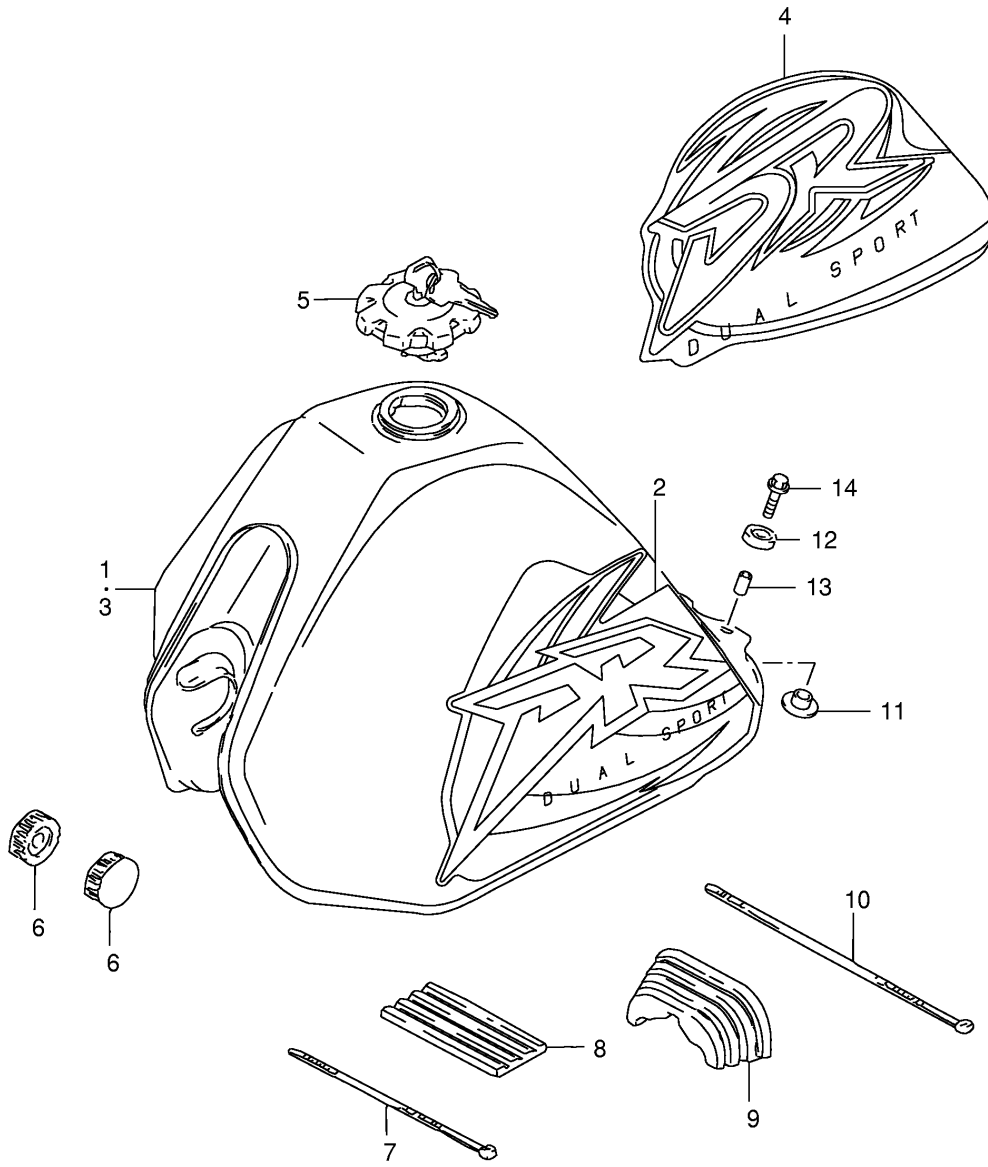

Ref No Part No Description

5	44200-12851	Cap Set, Fuel Tank
6	09329-10016	Cushion
7	09407-25402	Clamp
8	44541-14500	Cushion, Fuel Tank Upper
9	44542-14A00	Cushion, Fuel Tank Rear
10	09407-30402	Clamp
11	09320-10020	Cushion
12	09320-14013	Cushion
13	09180-06271	Spacer (6.5x9x18)
14	01570-06303	Bolt