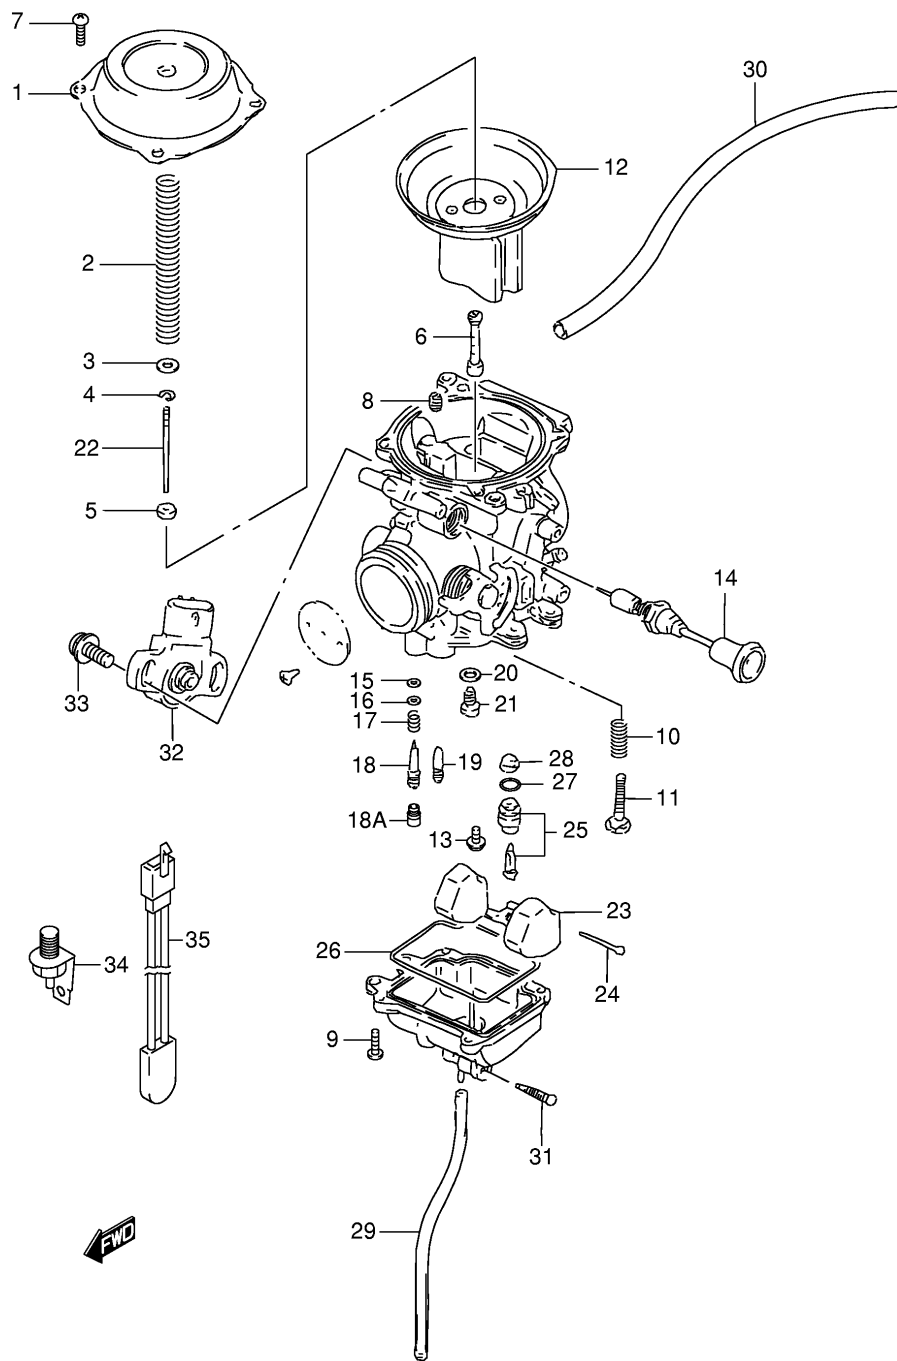

Ref No	Part No	Description
	13200-44AF0	Carburetor Assy
1	13502-42A00	. Cover
2	13417-42A00	. Spring
3	13382-42A00	. Ring
4	13394-10010	. Clip, Needle
5	13387-47010	. Ring
6	09494-00908	. Jet, Needle (p-5)
7	02112-04083	. Screw
8	09493-30003	. Jet, Air (150)
8	09493-35001	. Jet, Air (175)
9	02112-04123	. Screw
10	13268-37420	. Spring
11	13267-25D00	. Adjuster
12	13500-28A00	. Diaphragm Assy
13	13602-43410	. Screw
14	13411-44AF0	. Plunger Assy
15	13295-29900	. O Ring
16	13291-29900	. Washer
17	13268-47070	. Spring
18	13279-47070	. Screw, Pilot (1)
18	13279-47070	. Screw, Pilot (7/8)
18a	13281-05A00	. Plug
19	09492-22016	. Jet, Pilot (22.5)
20	13382-03110	. Washer
21	09491-22016	. Jet, Main (110)
22	13383-42A00	. Needle, Jet (5d26-2)
22	13383-42A00	. Needle, Jet (5d26-1)
23	13250-42A00	. Float
24	13254-92311	. Pin, Float
25	13370-44500	. Valve Assy, Needle
26	13251-42A00	. O Ring, Float Chamber
27	13374-35C00	. O Ring
28	13376-19F00	. Filter
29	13684-40A00	. Hose (3x5x650)
30	09352-50823-600	. Hose (5x8x600)
31	13247-02340	. Screw, Drain
32	13550-13D60	. Sensor Assy
33	13602-55A00	. Screw
34	13650-20E00	Heater, Carburetor
35	13655-16F00	Thermo Switch, Carb Heater