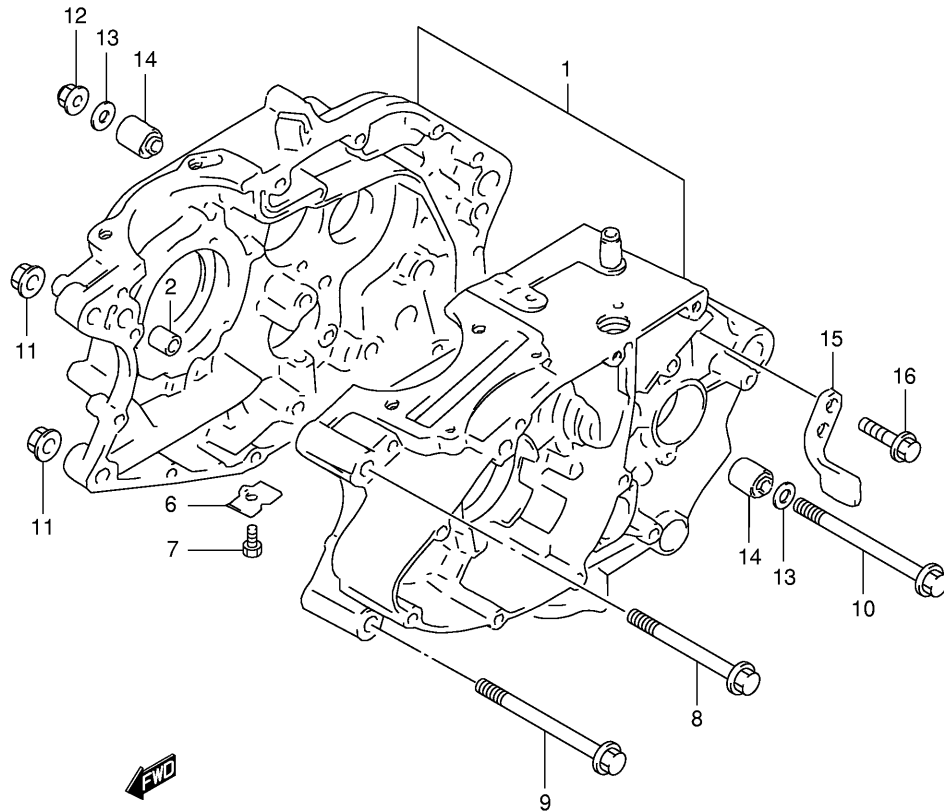

Ref No	Part No	Description
1	11100-44A20	Head Assy, Cylinder
2	11115-05270	• . Guide, Valve
3	09381-10004	• . Snap Ring
4	09206-08001	• . Pin
5	01550-06353	• . Bolt
6	01550-06603	• . Bolt
7	11141-05201	Gasket, Cylinder Head
7	11141-05202	Gasket, Cylinder Head
8	04211-11169	Knock Pin
9	09168-06023	Gasket (5.8x13x1.2)
10	08316-10083	Nut
11	09159-08074	Nut
12	09160-08053	Gasket (8.5x19x2.3)
13	09168-08021	Gasket (8.5x17x2.3)
14	09482-00223	Spark Plug (denso,x24esr-u)
14	09482-00399	Spark Plug (ngk,dr8ea)
15	11175-18900	Cap, Inspection
16	09280-30001	O Ring (d:3,id:29.5)
17	09241-22002	Plug
18	11151-45000	Pad, Cylinder Head Rubber
19	13101-44A20	Pipe, Intake
19a	13118-44A20	• . O Ring
20	02112-36163	Screw
21	09402-48208	Clamp
22	09103-08082	Bolt (8x50)
23	08319-31083	Nut
24	11401-05884	Gasket Set

Ref No	Part No	Description
1	11210-44A10	Cylinder
2	09108-08062	Stud Bolt (8x150)
3	09108-08089	Stud Bolt (8x155)
4	01421-06253	Stud Bolt
5	08316-10063	Nut
6	11241-05311	Gasket, Cylinder
7	04211-11149	Knock Pin

Ref No	Part No	Description
1	12760-44A00	Chain, Cam Shaft Drive
2	12771-05200	Guide, Cam Chain
3	12811-05220	Tensioner, Cam Chain
4	12812-32410	Bolt, Cam Chain Tensioner
5	09168-08008	Gasket (8.2x14x1)
6	12830-05200	Adjuster Assy, Tensioner
6	12830-05202	Adjuster Assy, Tensioner
7	09440-12030	• Spring
8	09440-09018	• Spring
8	09440-08035	• Spring
9	12838-45001	• Screw
10	08322-01083	• Washer
11	08310-00083	• Nut
11	08316-10083	• Nut
12	09280-06005	• O Ring (d:1.9,id:5.7)
13	12837-32410	Gasket, Tensioner Adjuster
14	01500-06203	Bolt