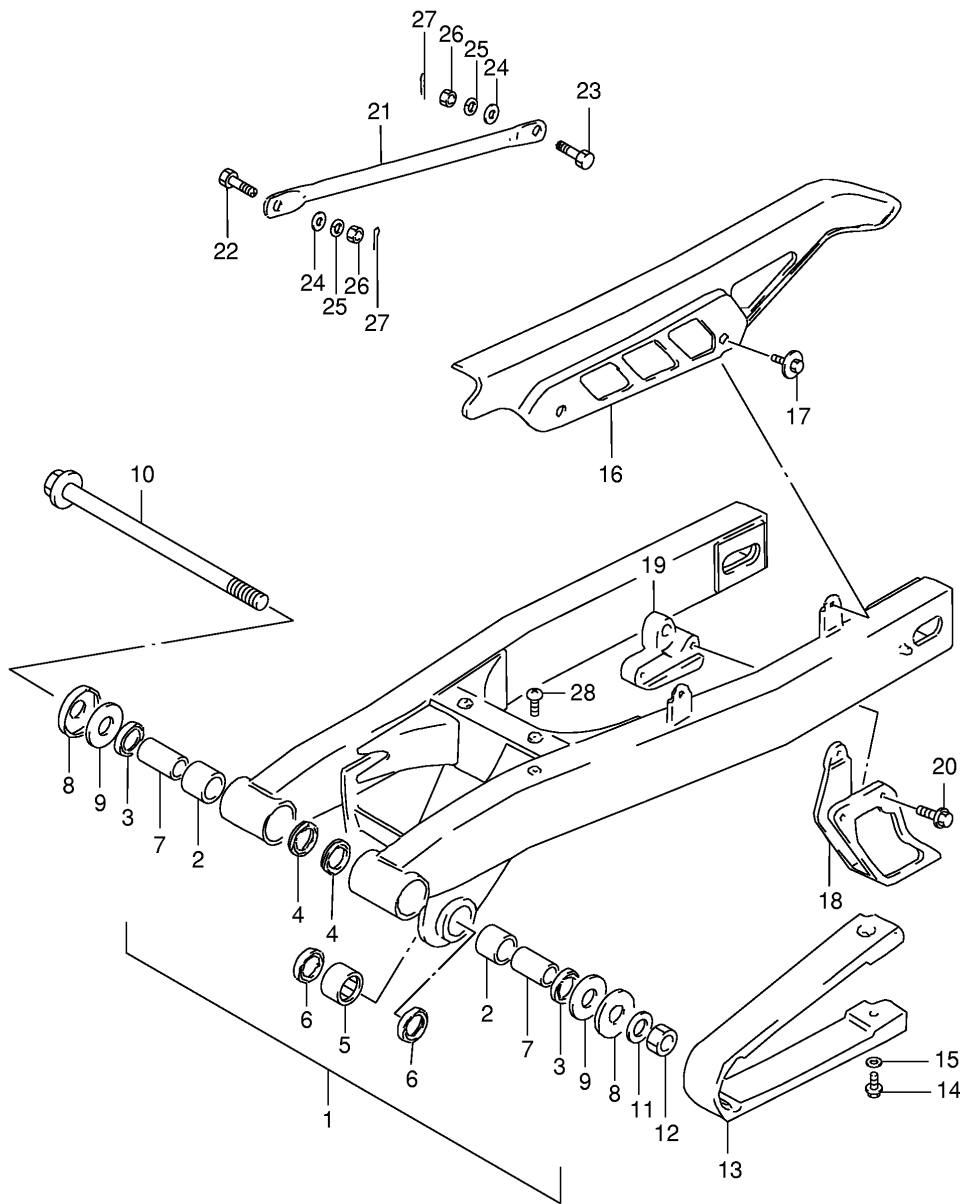

Ref No	Part No	Description
1	61000-44A30-13L	Swinging Arm Assy, Rear (silver)
2	61261-13700	. Bushing, Pivot
3	09283-20031	. Oil Seal (20x27x5)
4	09283-20031	. Oil Seal (20x27x5)
5	09263-20053	. Bearing (20x27x25)
6	62647-44A00	. Seal, Dust (20x27x4)
7	61251-42A00	Spacer, Pivot
8	61262-40400	Cover, Dust Seal
9	08211-14322	Thrust Washer
10	61211-26B01	Shaft, Pivot
11	09160-14027	Washer (14.2x24x2.3)
12	09159-14019	Nut
13	61273-44A00	Buffer, Chain Touch Defense
14	02142-05163	Screw
15	09169-05012	Washer
16	61311-01A03	Case, Chain
17	09116-06096	Bolt (6x10)
18	61341-13A00	Guide, Chain
19	61345-42A00	Rubber, Chain Guide
20	01550-06203	Bolt
21	64311-48700-13L	Torque Link, Rear (silver)
22	09111-08015	Bolt, Front (8x22)
23	09111-08013	Bolt, Rear (8x26.5)
24	08322-01083	Washer
25	09162-08008	Washer
26	09140-08008	Nut
27	04111-20208	Cotter Pin
28	02142-06203	Screw