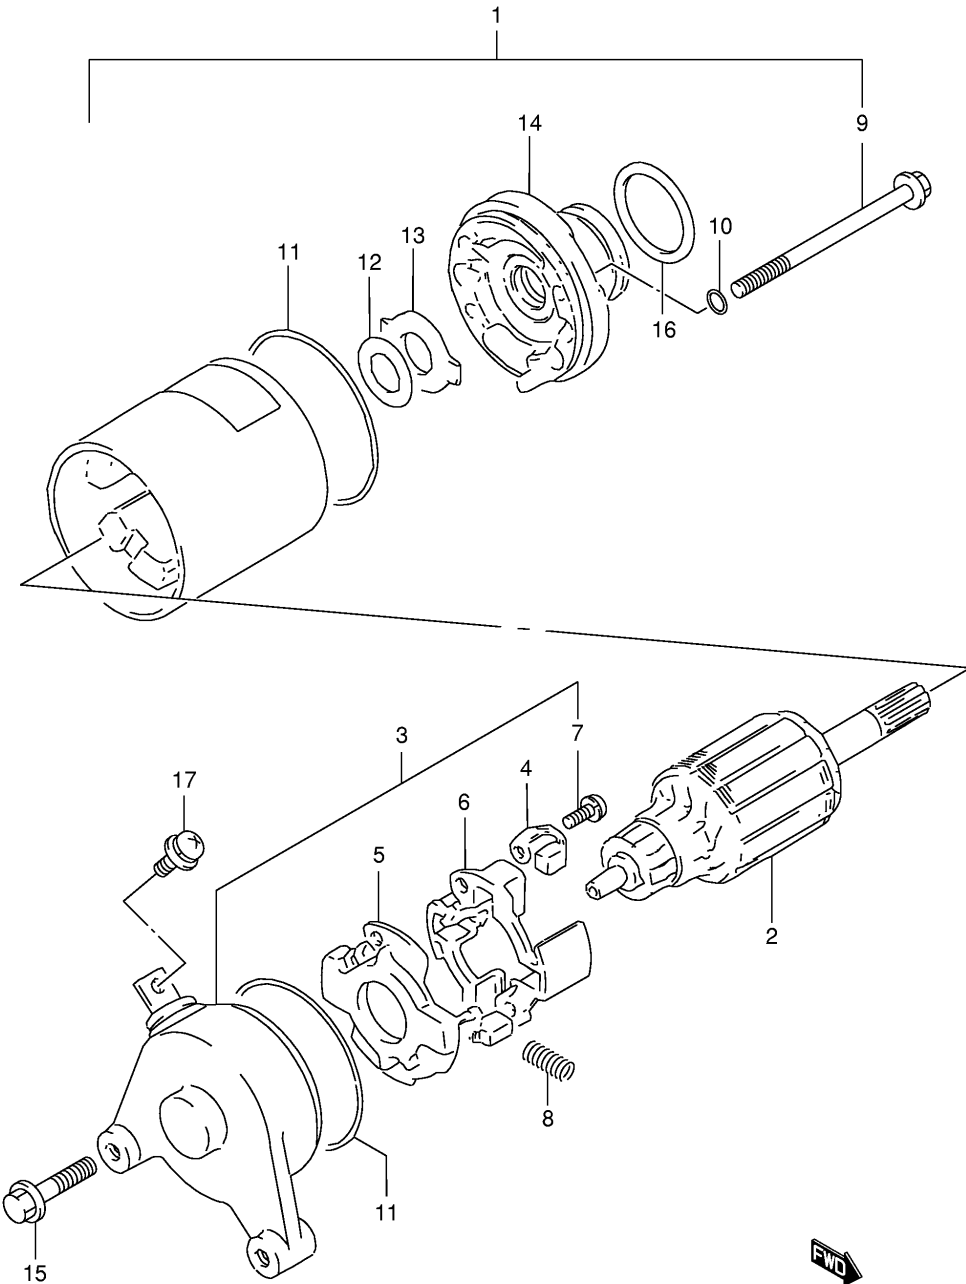

Ref No	Part No	Description
1	31100-05501	Motor Assy, Starting
2	31310-11D00	. . Armature
3	31175-42A01	. . Frame Assy, Commutator, End
4	31132-32C10	•• .. Brush
5	31130-32C20	•• .. Brush Sub Assy
6	31133-32C10	•• .. Holder, Brush
7	02112-34123	•• .. Screw
8	31135-32C10	. . Spring
9	31281-32C10	. . Bolt
10	31156-38300	. . O Ring
11	31264-32C10	. . O Ring
12	31361-38300	. . Shim, No.3
13	31361-32C10	. . Plate, Lock
14	31150-06C00	. . Bracket
15	01547-06303	Bolt
16	09280-24003	O Ring (d:3,id:24.5)
17	09137-05004	Screw (5x8)