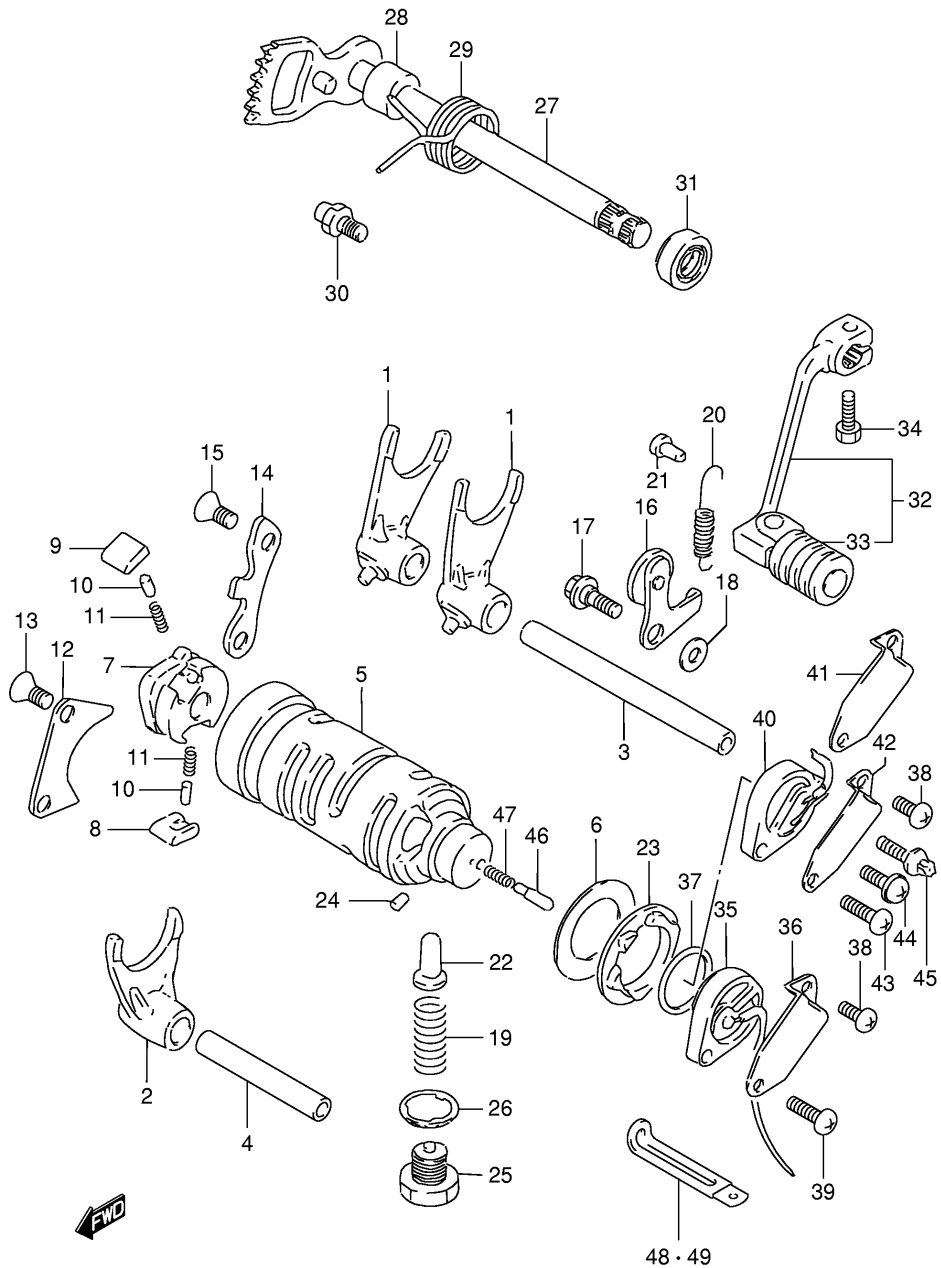

Ref No	Part No	Description
1	25221-08300	Fork, Gear Shift No.2
2	25231-05201	Fork, Gear Shift No.3
3	25411-16701	Shaft, Gear Shift Fork (l:109)
4	25421-35410	Shaft, Gear Shift Fork (l:60)
5	25310-44A00	Cam, Gear Shift
6	09181-25251	Thrust Washer (25x40x1.0)
7	25322-31310	Gear, Gear Shift Cam Driven
8	25323-34201	Pole, Gear Shift No.1
9	25324-34201	Pole, Gear Shift No.2
10	09261-05003	Roller (5x8)
11	09440-04003	Spring
12	25331-30001	Lifter, Gear Shift Pole
13	02122-06123	Screw
14	25341-05200	Guide, Gear Shift Cam
15	02122-06123	Screw
16	25350-44A00	Stopper, Gear Shift Cam
17	09111-06054	Bolt (6x14.6)
18	08211-06141	Washer
19	09440-11014	Spring
20	09443-08044	Spring
21	09223-04001	Hook
22	25351-30010	Stopper, Gear Shift Cam No.2
23	25381-45400	Plate, Gear Shift Cam Stopper
24	04221-04069	Pin
25	09247-14012	Plug
26	09168-14002	Gasket (13.8x18.8x0.4)
27	25510-05201	Shaft, Gear Shifting
28	09180-12068	Spacer (12x20x15.3)
29	09444-26001	Spring
30	25671-01000	Stopper, Gear Shift Arm
31	09285-12002	Oil Seal (12x22x9)
32	25600-42A00	Lever Assy, Gear Shift
33	25652-03D00	• . Rubber, Gear Shift Pedal
34	01500-06203	Bolt
35	37720-42A30	Base Assy, Neutral Switch
36	37721-42A00	Protector, Neut Switch
37	09280-22001	O Ring (d:2.4,id:21.8)
38	02112-05083	Screw, No.1
39	02112-05163	Screw, No.2
46	09209-05011	Contact
47	09440-04010	Spring
48	09404-06432	Clamp (l:80)
49	09404-06432	Clamp (l:80)