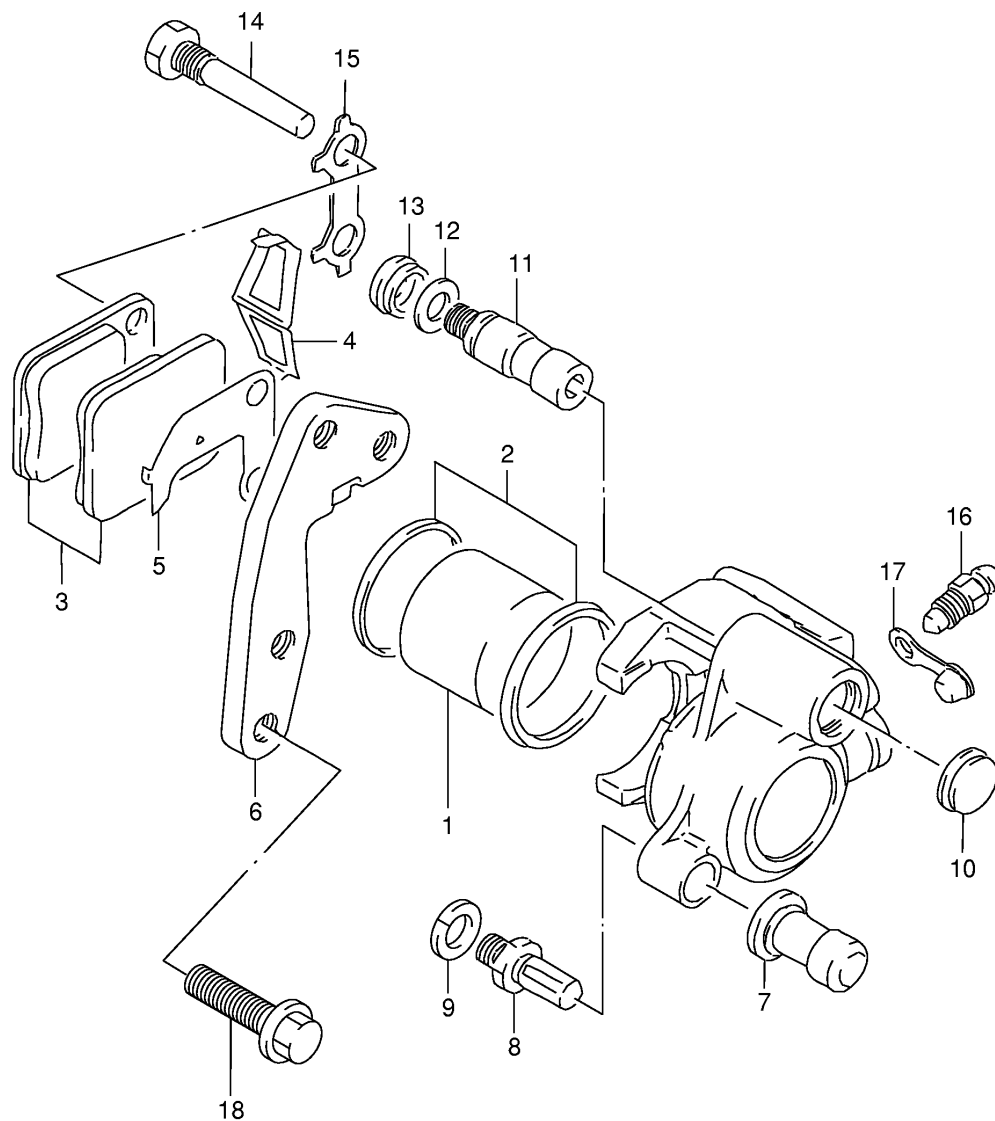

Ref No	Part No	Description
	59300-42A10	Caliper Assy, Front Lh
1	59300-13810	. Piston Set
2	69100-13820	.. Seal Set, Piston
3	59300-42810	. Pad Set
4	59315-13A00	. Spring
5	59371-13A00	. Shim
6	59351-13A01	. Bracket
7	59386-13A00	. Boot
8	59382-13A00	. Bolt
9	59314-13A00	. Washer
10	59384-13A00	. Dust Seal
11	59305-13A01	. Pin
12	59306-13A00	. Spring
13	59303-13A00	. Boot
14	59345-13A00	. Pin
15	59346-13A00	. Washer
16	59121-01A00	. Bleeder
17	59122-01A00	. Cap
18	09103-08269	Bolt (8x30)