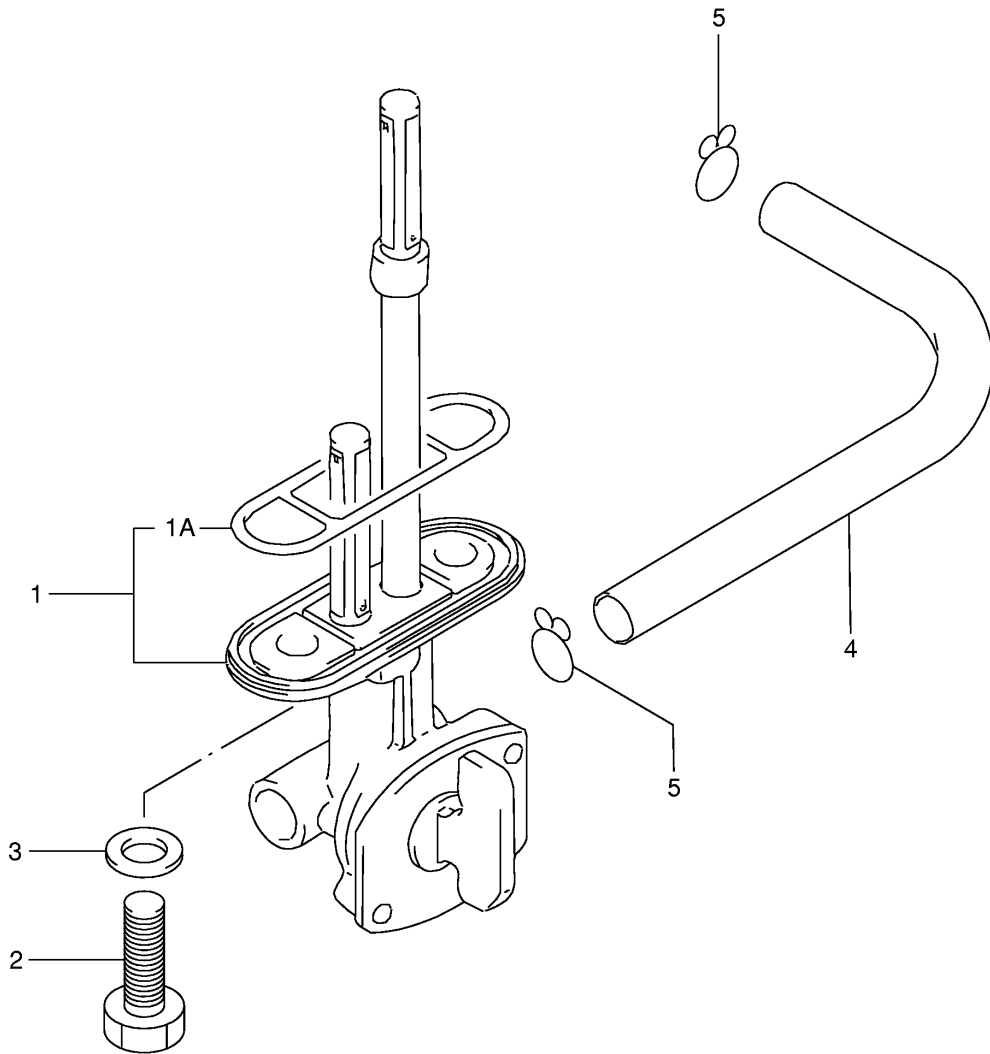

Ref No	Part No	Description
1	44300-44AA0	Cock Assy, Fuel
1a	44348-87420	• O Ring
2	09128-06057	Screw (6x20)
3	09168-06026	Gasket (6.4x11.5x0.8)
4	09352-50823-600	Hose (5x8.2x600)
5	09401-08401	Clip