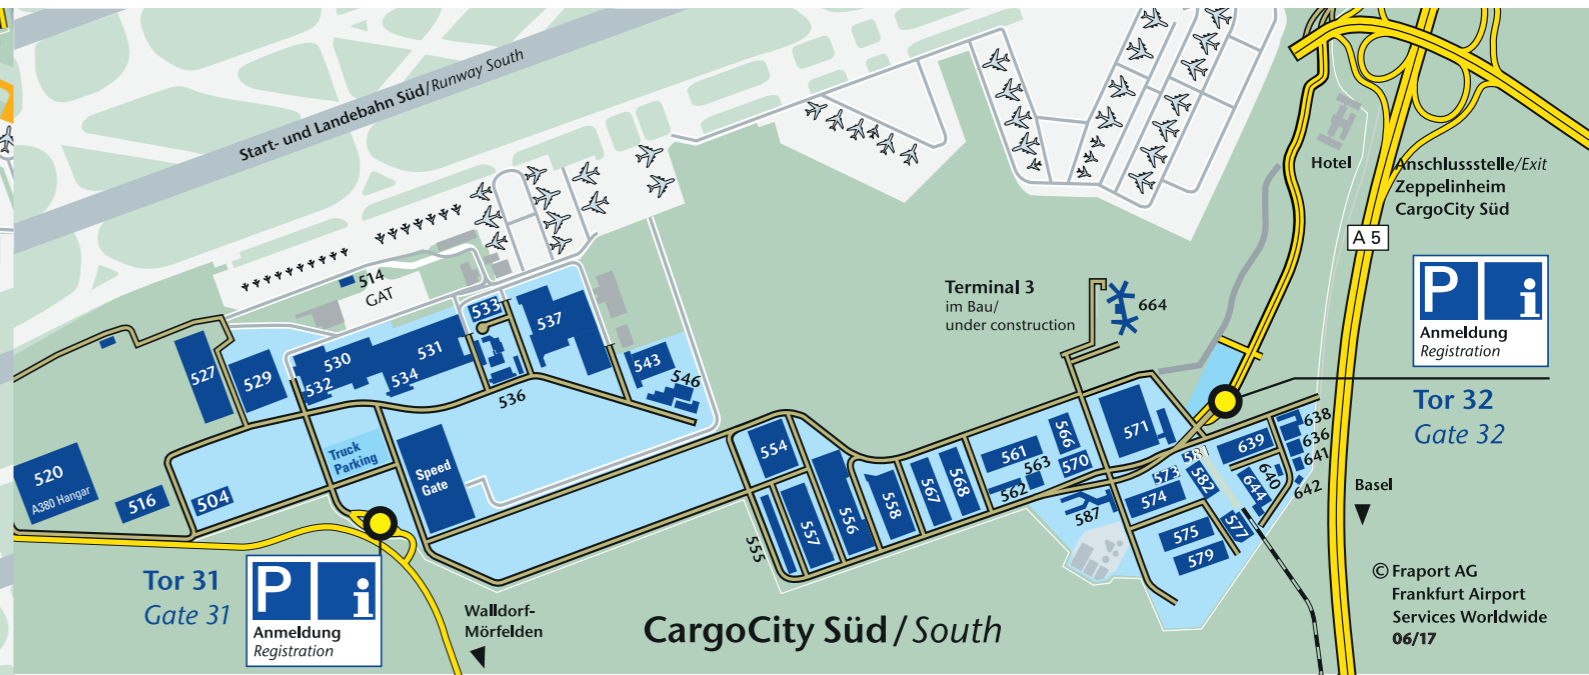

# Frankfurt Airport CargoCity Guide

Übersichtsplan CargoCity Nord/  
Map of CargoCity North

Übersichtsplan CargoCity Süd/  
Map of CargoCity South

Gebäude/Buildings

Tor/Gate 3:

Gebäude/ Building	Nutzer/User
189	Airmail Center Frankfurt
190	IPZ Internationales Postzentrum/ International Mail Center