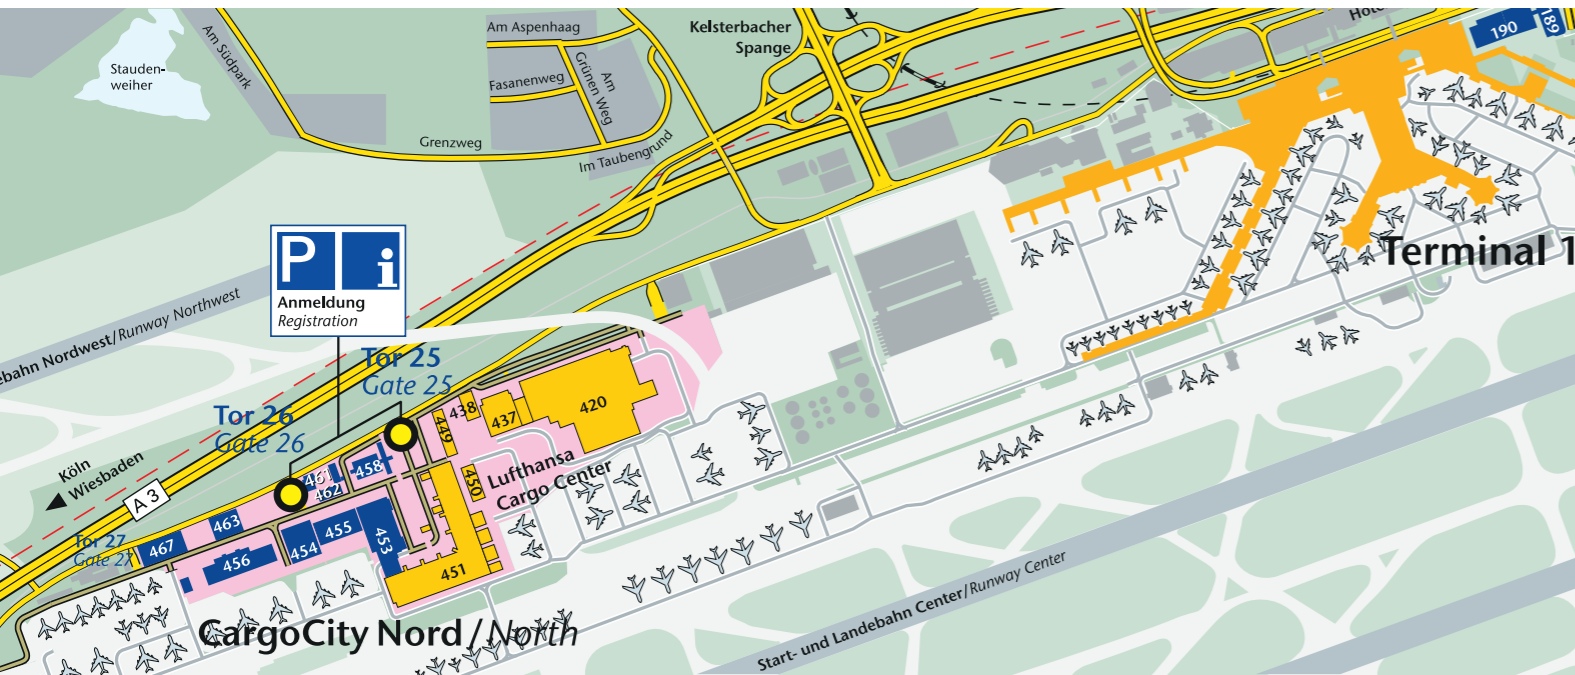

Übersichtsplan CargoCity Nord/
Map of CargoCity North